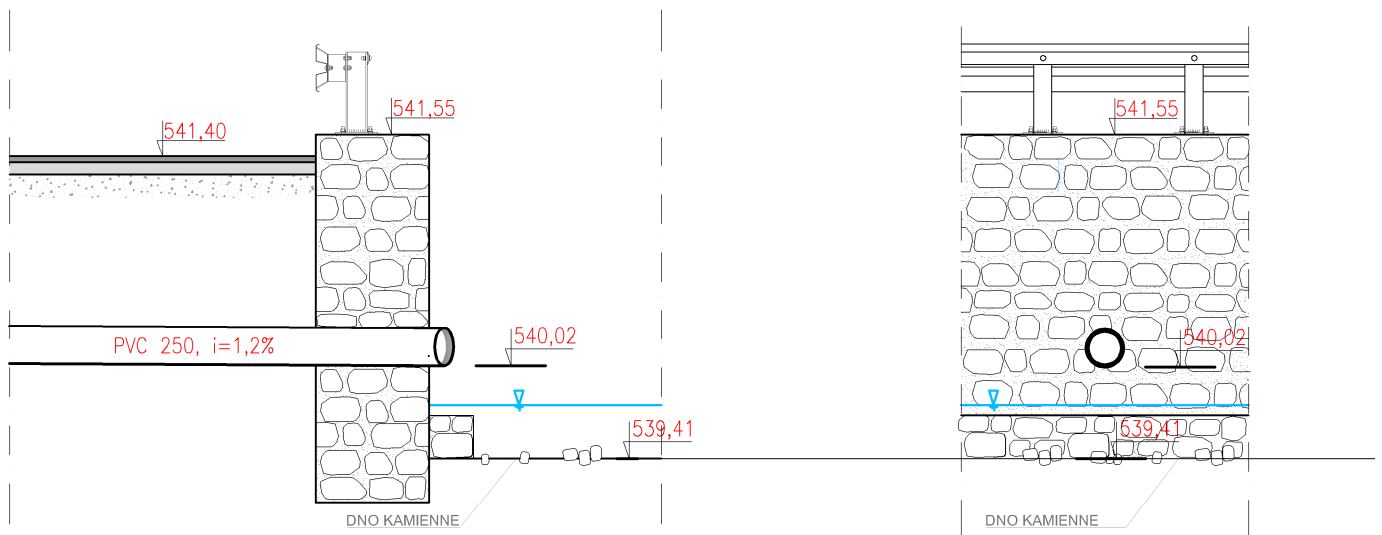

# Potok Skalka w km 2+730

ul. Sikorskiego

**Rys 3. Rysunek wylotu**

**Skala 1:50**

**Karpacz**