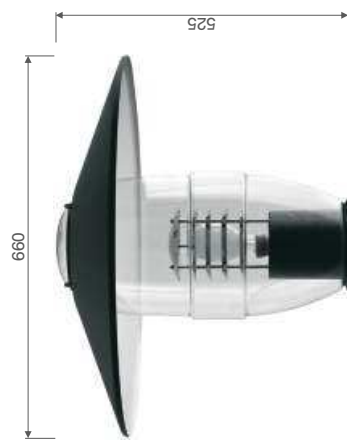

IV. OPRAWY OŚWIETLENIOWE

Klosze do opraw OPC-1, OPA, OPA-1, OW, OW-2

Auris

Auris Maxi

Auris I

Ø300-Ø500

Auris Maxi I

Atlantis przezroczysty

Balon