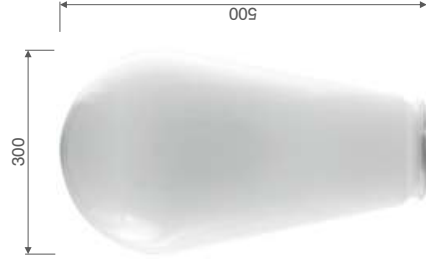

IV. OPRAWY OŚWIETLENIOWE

Klosze do opraw OPC-1, OPA, OPA-1, OW, OW-2

Auris

Auris Maxi

Auris I

Ø300-Ø500

Auris Maxi I

Atlantis przezroczysty