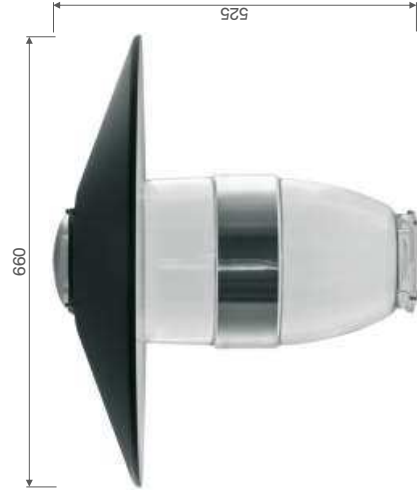

IV. OPRAWY OŚWIETLENIOWE

Klosze do opraw OPC-1, OPA, OPA-1, OW, OW-2

Auris

Auris Maxi

Auris I

Ø300-Ø500

Auris Maxi I

Atlantis przezroczysty

Balon