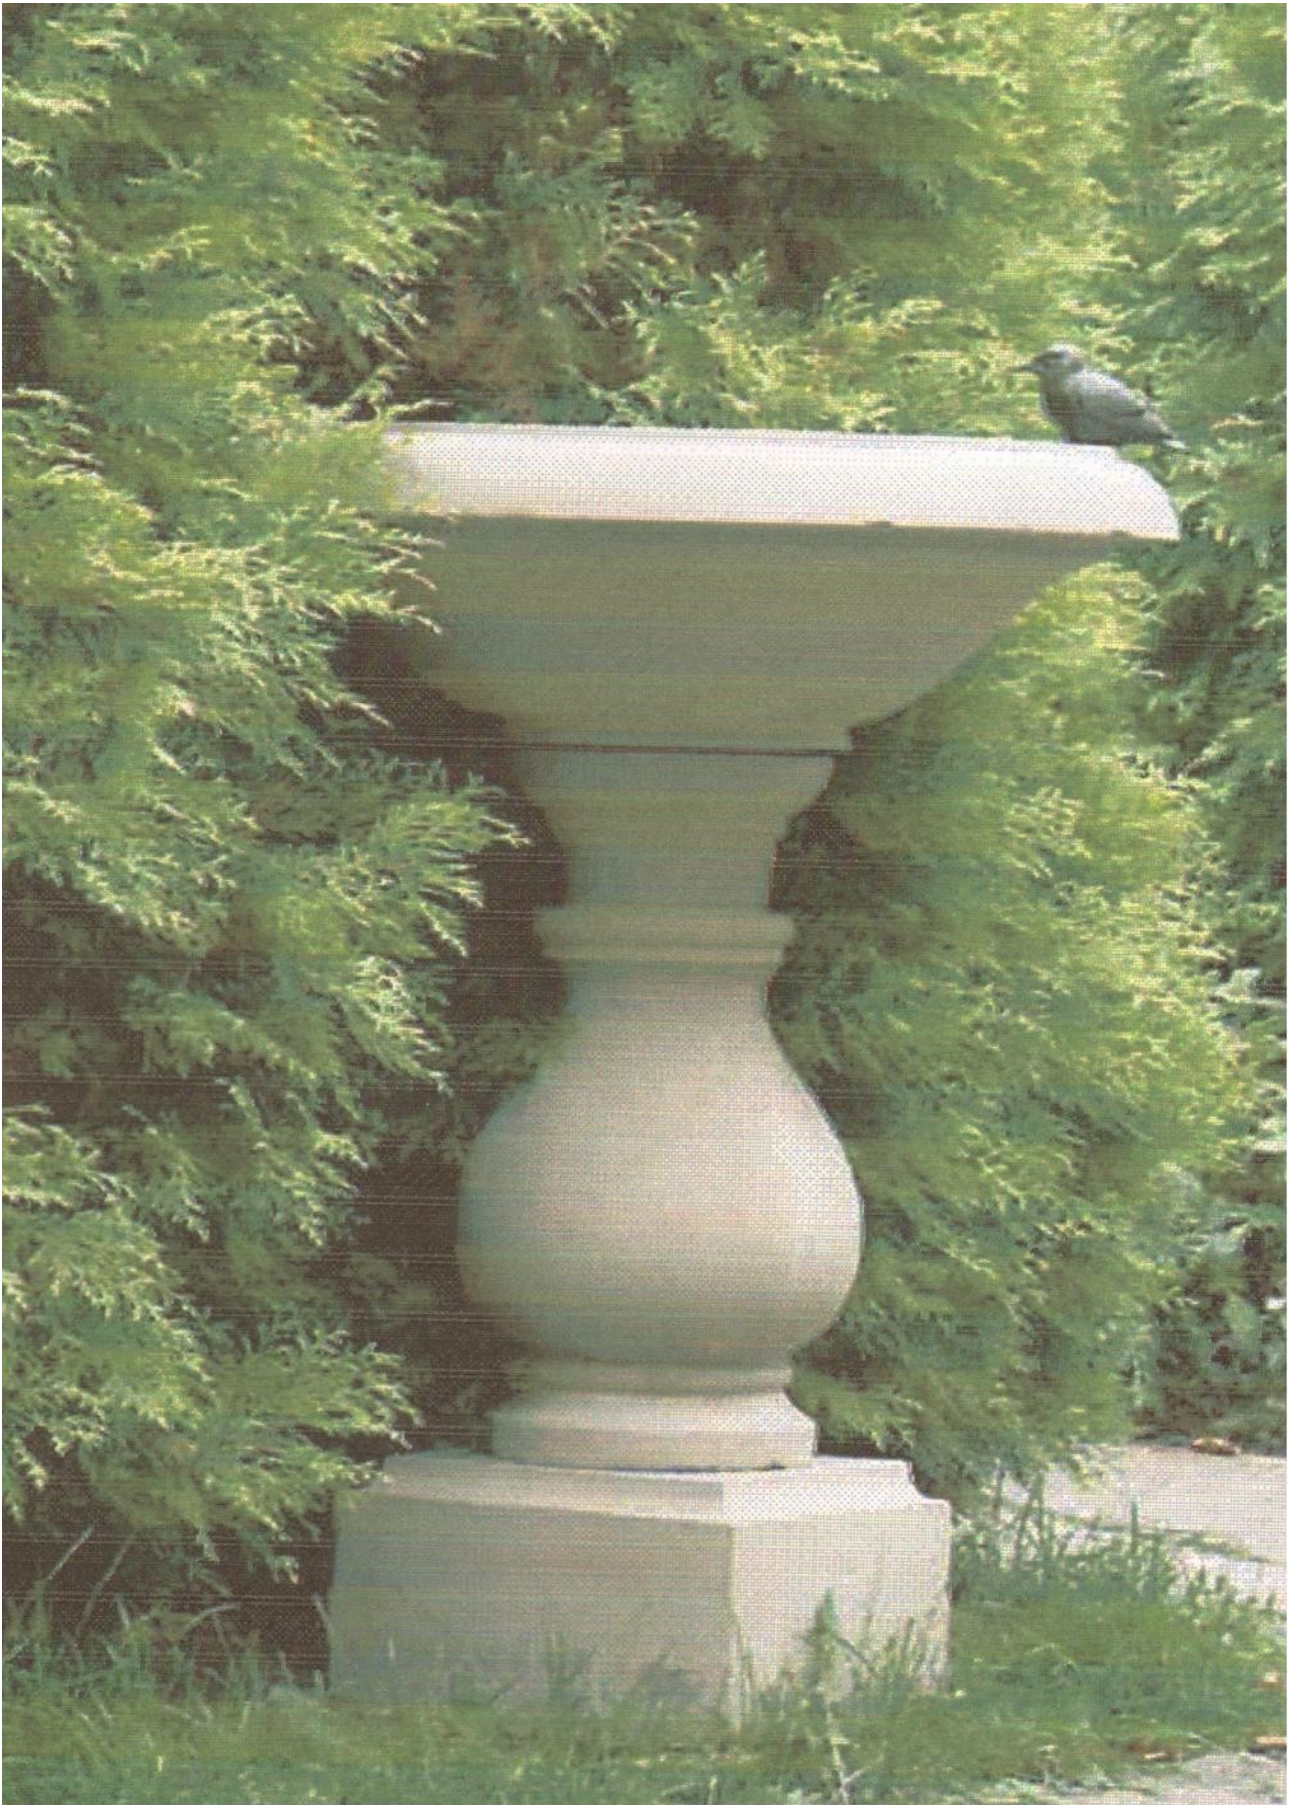

Przykładowe obrzeże kamienne

Przykładowe obrzeże kamienne

przykładowa rzeźba – wysokość ca. 110 cm

przykładowa fontanna – poidło dla ptaków / wymiary ca. wysokość 80 cm, średnica 60 cm /

przykładowa rzeźba kamienna – długość ca. 100 cm

przykładowa ławka kamienna – prosta / długość ca. 150 do 180 cm

przykładowa ławka kamienna półokrągła