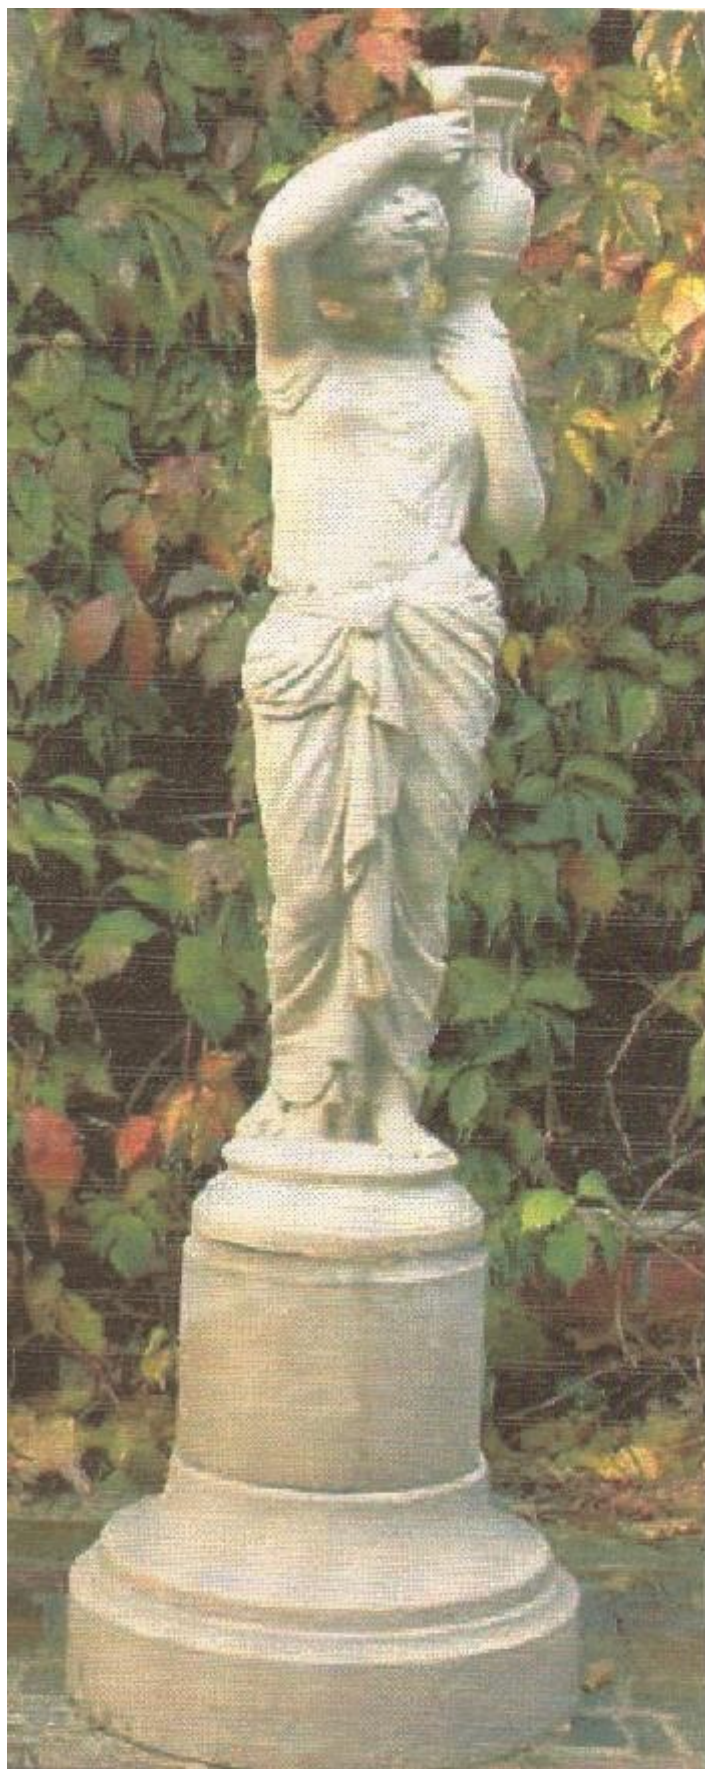

Przykładowe obrzeże kamienne

Przykładowe obrzeże kamienne

przykładowa rzeźba – wysokość ca. 110 cm

przykładowa fontanna – poidło dla ptaków / wymiary ca. wysokość 80 cm, średnica 60 cm /

przykładowa rzeźba kamienna – długość ca. 100 cm

przykładowa ławka kamienna – prosta / długość ca. 150 do 180 cm

przykładowa ławka kamienna półokrągła