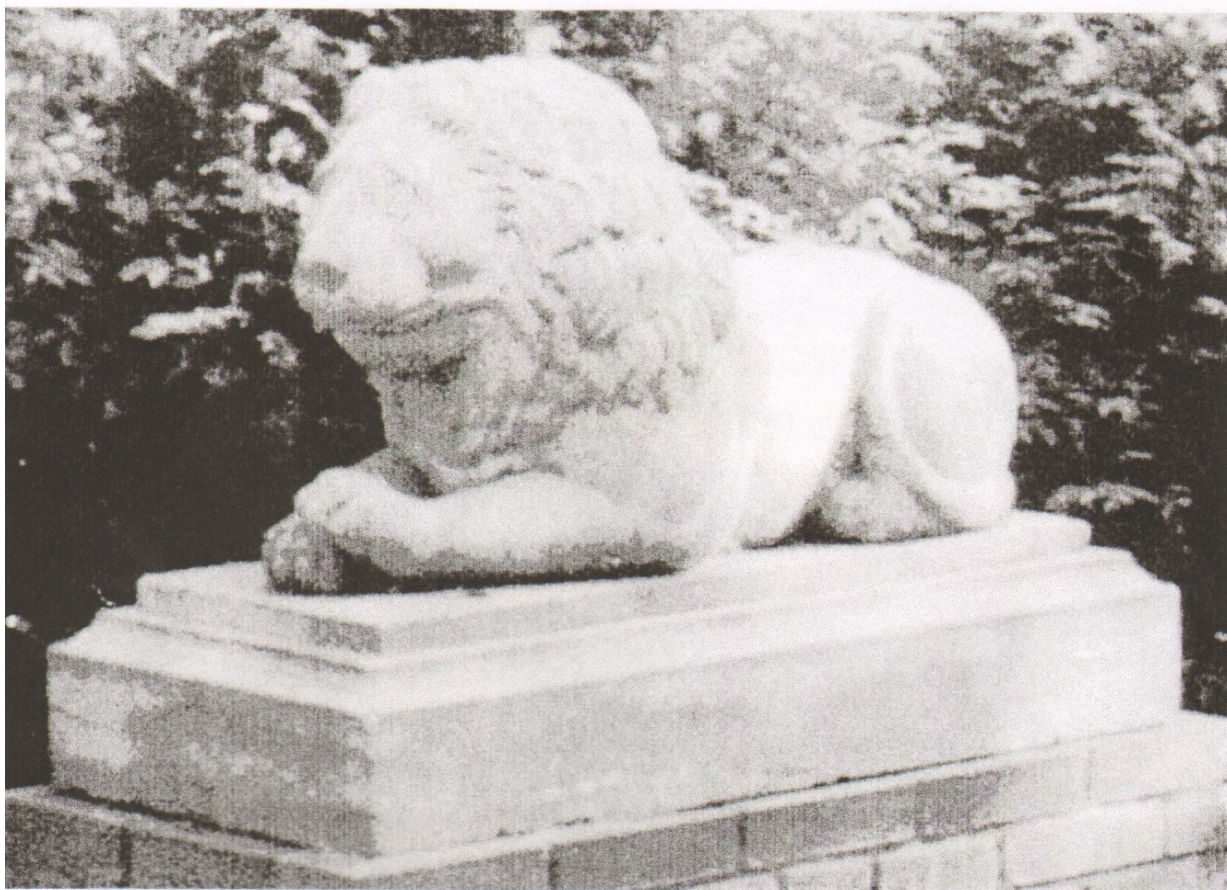

Przykładowe obrzeże kamienne

Przykładowe obrzeże kamienne

przykładowa rzeźba – wysokość ca. 110 cm

przykładowa fontanna – poidło dla ptaków / wymiary ca. wysokość 80 cm, średnica 60 cm /

przykładowa rzeźba kamienna – długość ca. 100 cm

przykładowa ławka kamienna – prosta / długość ca. 150 do 180 cm

przykładowa ławka kamienna półokrągła