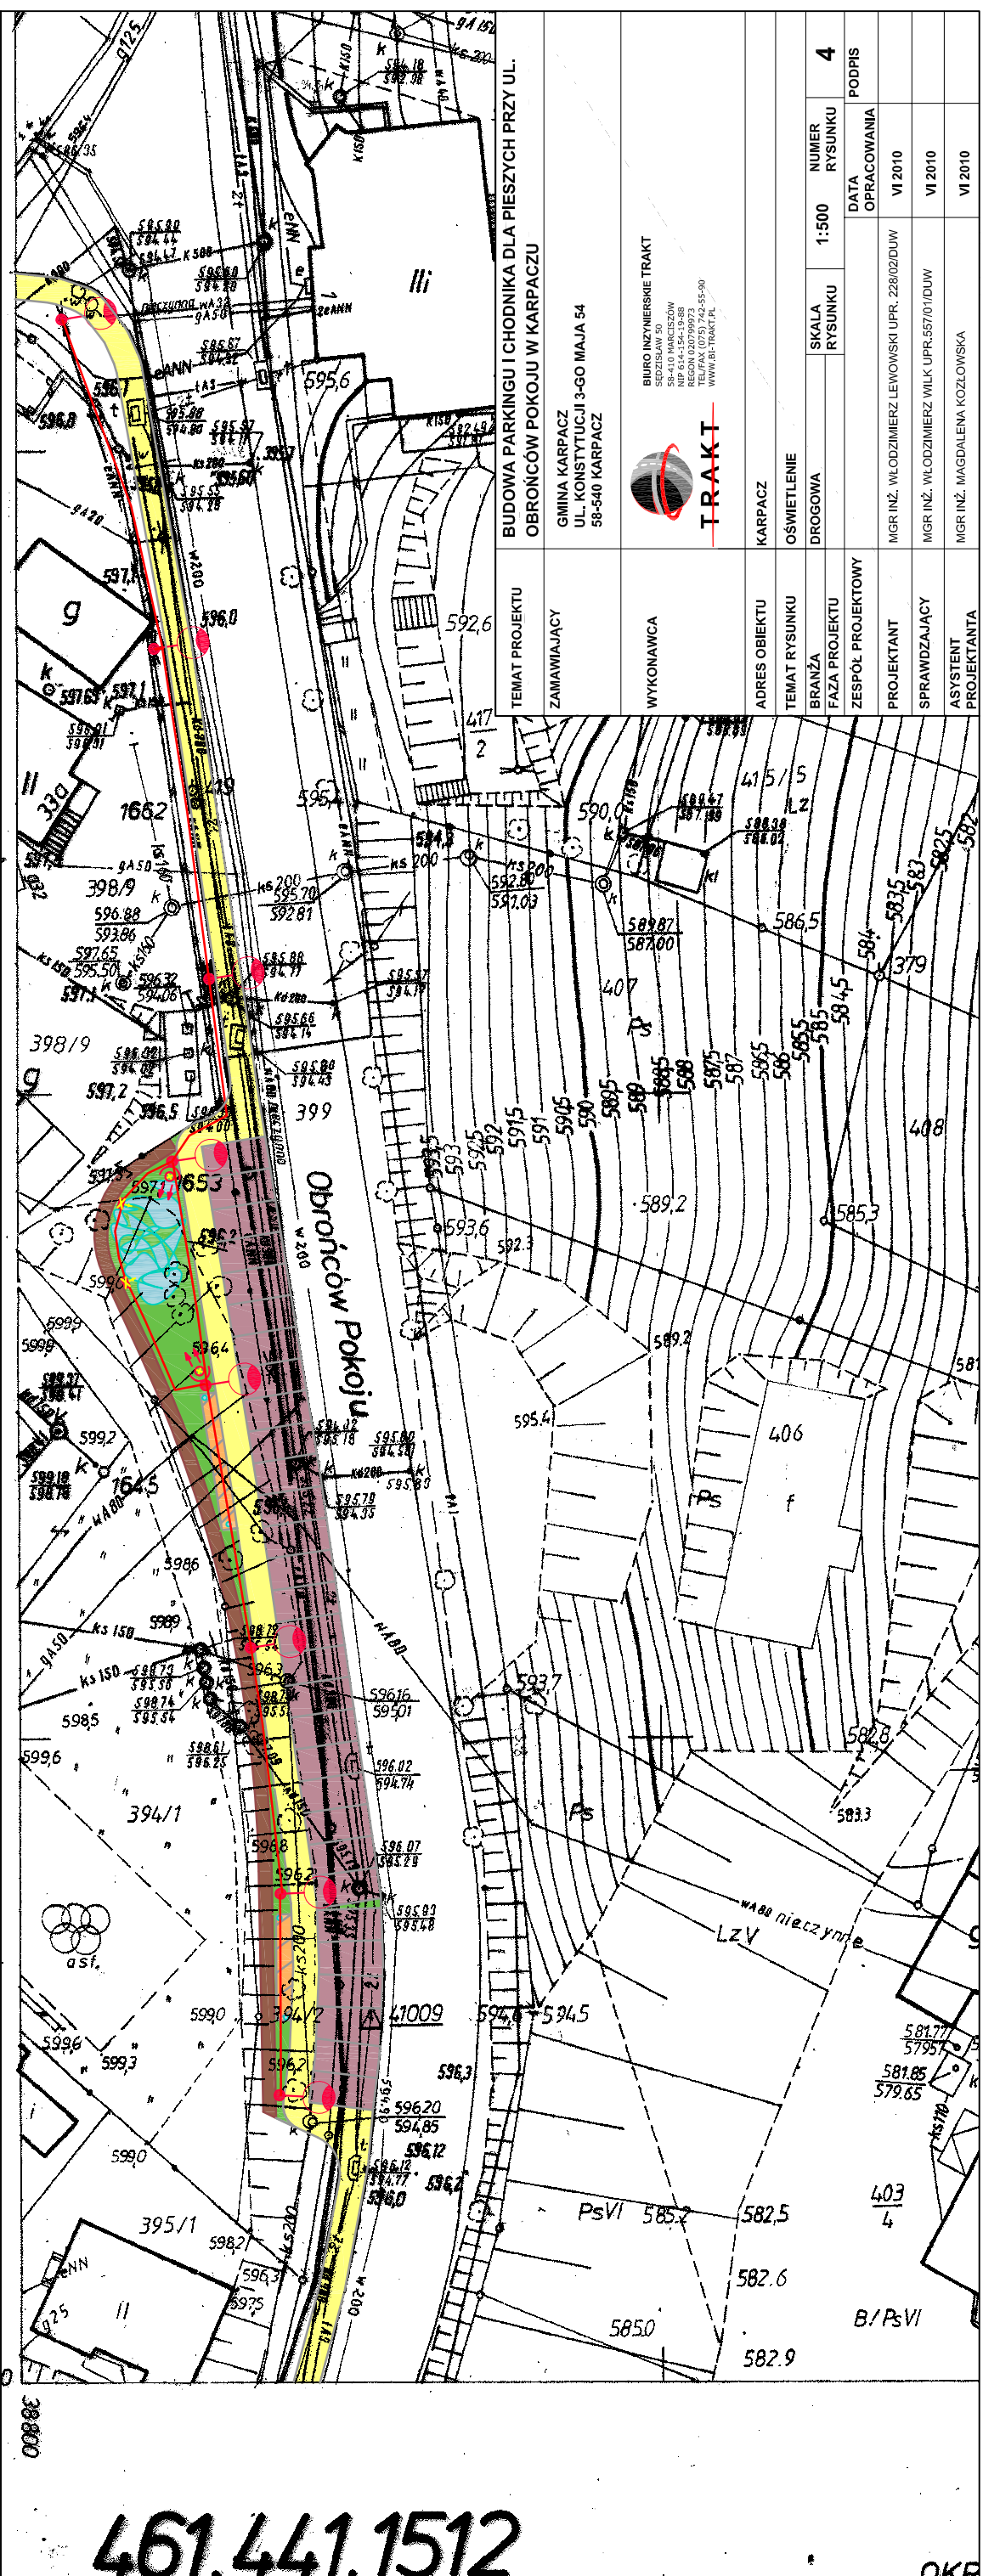

Legenda:

- parking samochodowy
- parking rowerowy
- chodnik
- mata architektura
- konstrukcja oporowa
- zielen
- oprawa uliczna
- oprawa montowana w ziemi
- naświetlacze
- kabel nn

461.441.1512

OKR