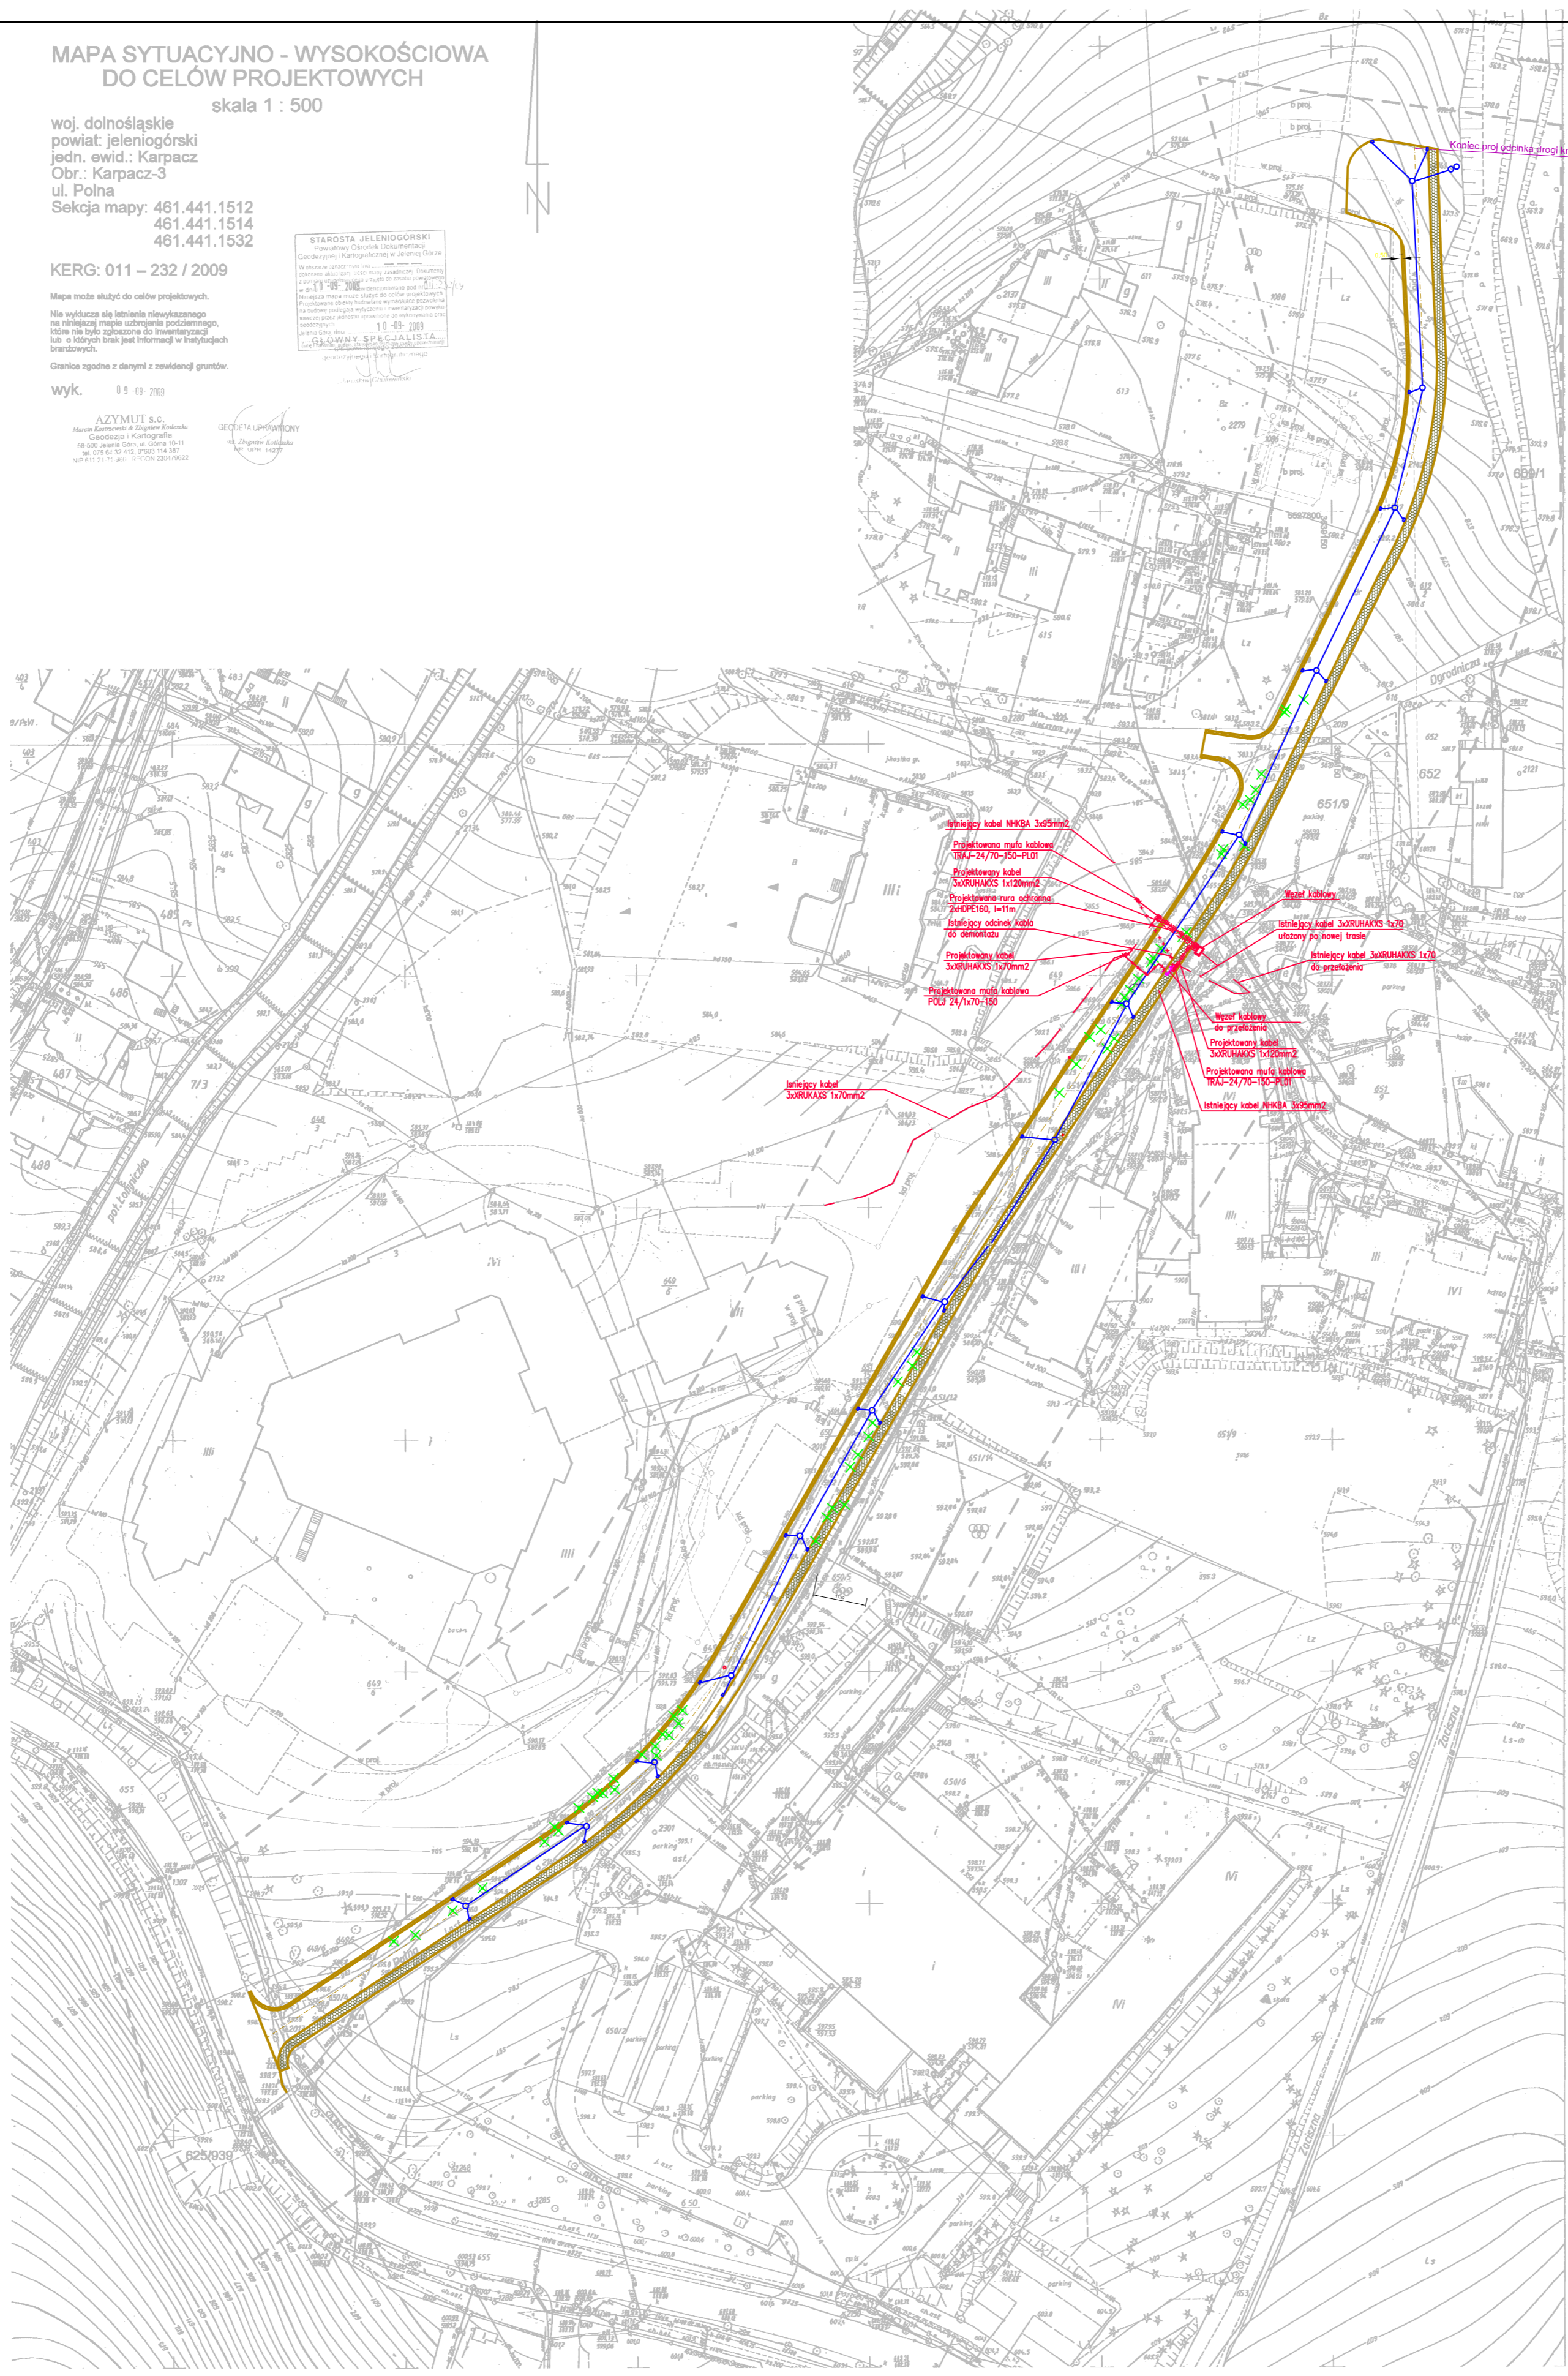

**MAPA SYTUACYJNO - WYSOKOŚCIOWA
DO CELÓW PROJEKTOWYCH**

skala 1 : 500

woj. dolnośląskie
powiat: jeleniogórski
jedn. ewid.: Karpacz
Obr.: Karpacz-3
ul. Polna
Seksja mapy: 461.441.1512
461.441.1514
461.441.1532

KERG: 011 - 232 / 2009

Mapa służy do celów projektowych.

wyk. 1:1-00-202

AZYMUT s.c.
ul. Świdnicka 10, 54-200 Jelenia Góra
tel. 71 37 12 12, 71 37 12 13
www.azymut.pl

1. **OZNACZENIA**
2. linia kablowa EnergiaPro
   - - - linia kablowa obca
   - linia kablowa oświetleniowa