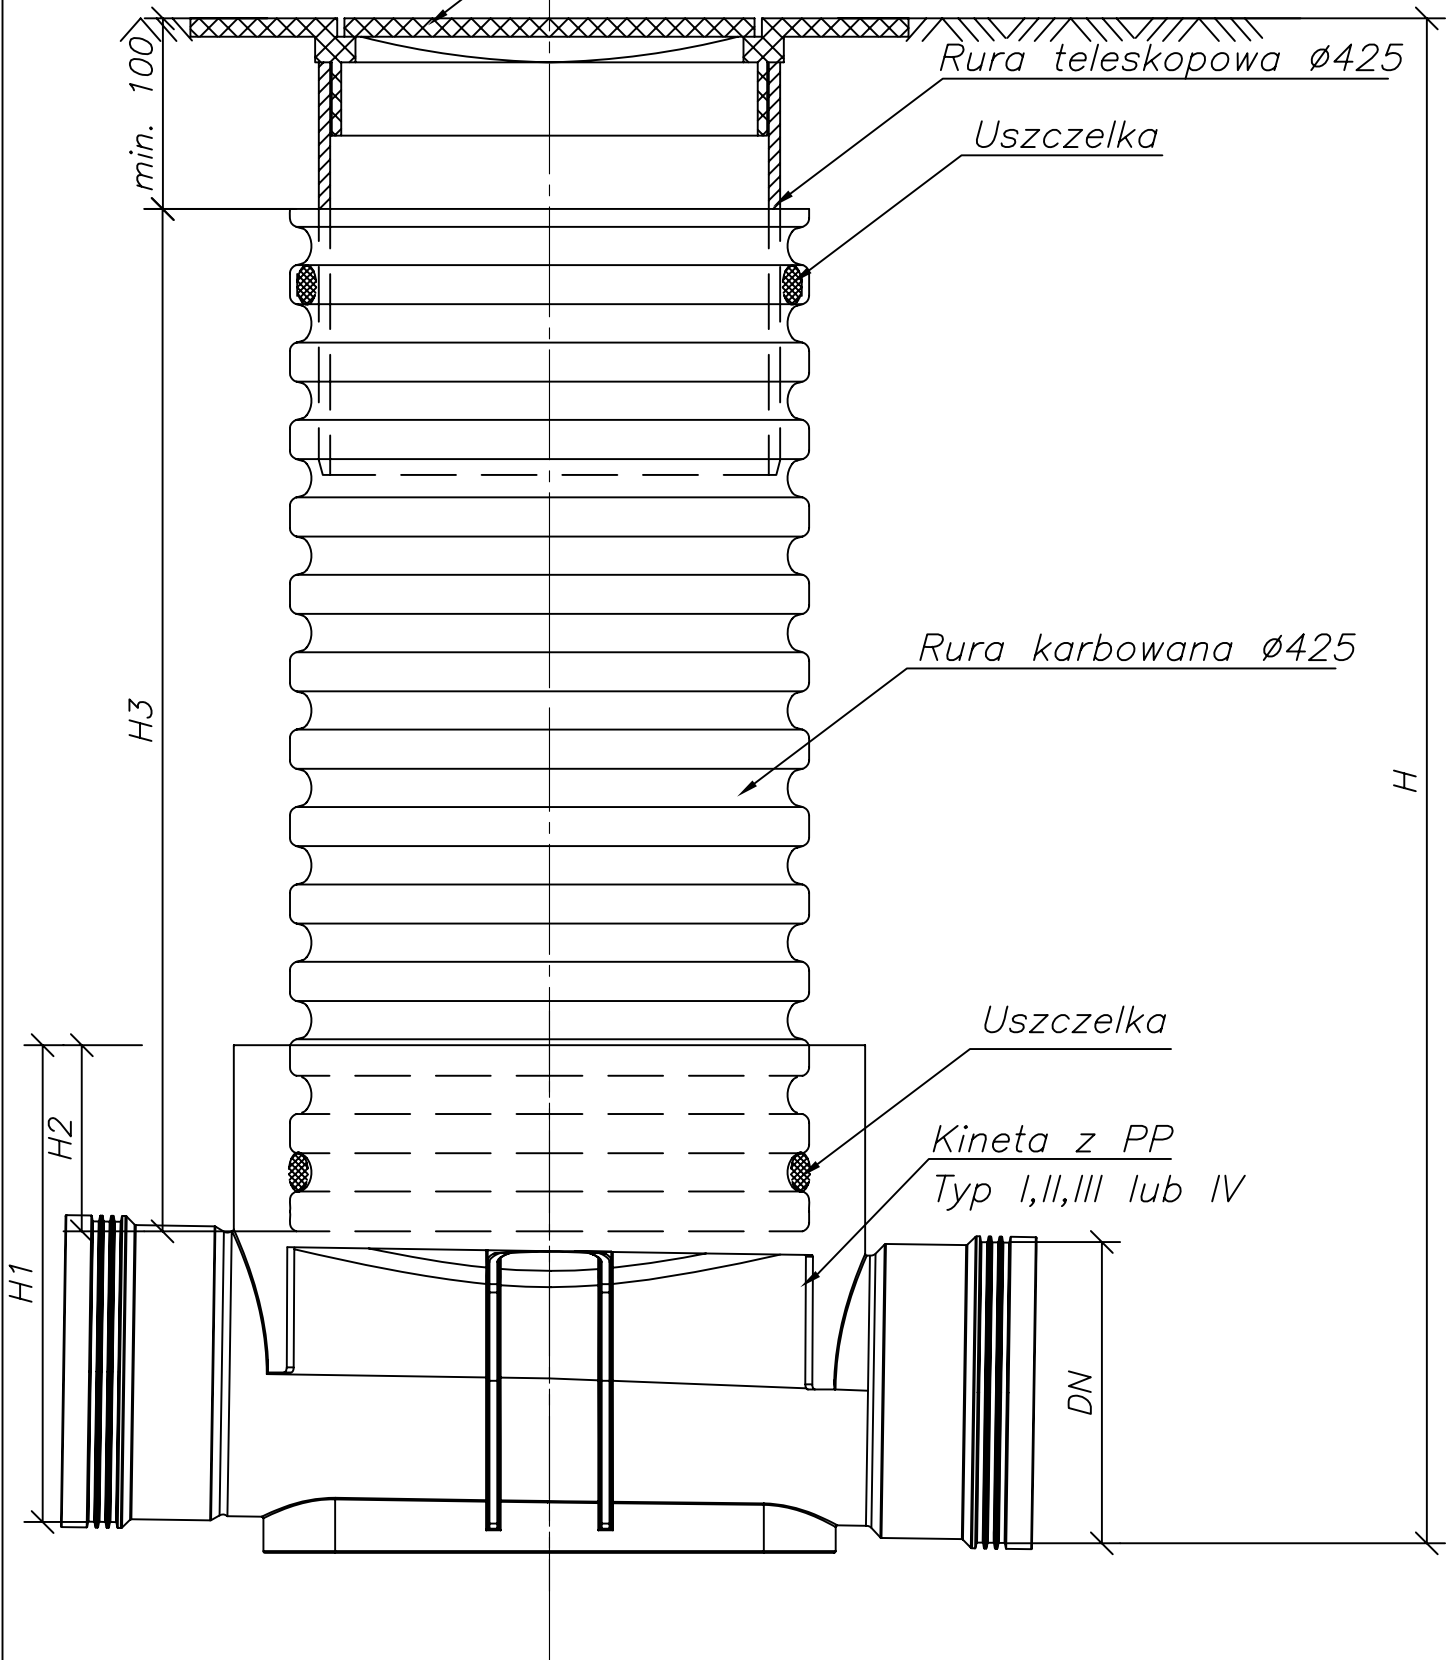

zatęcznik nr. 1

Właz żeliwny D400

Studzienka kanalizacyjna ø425 niewłazowa