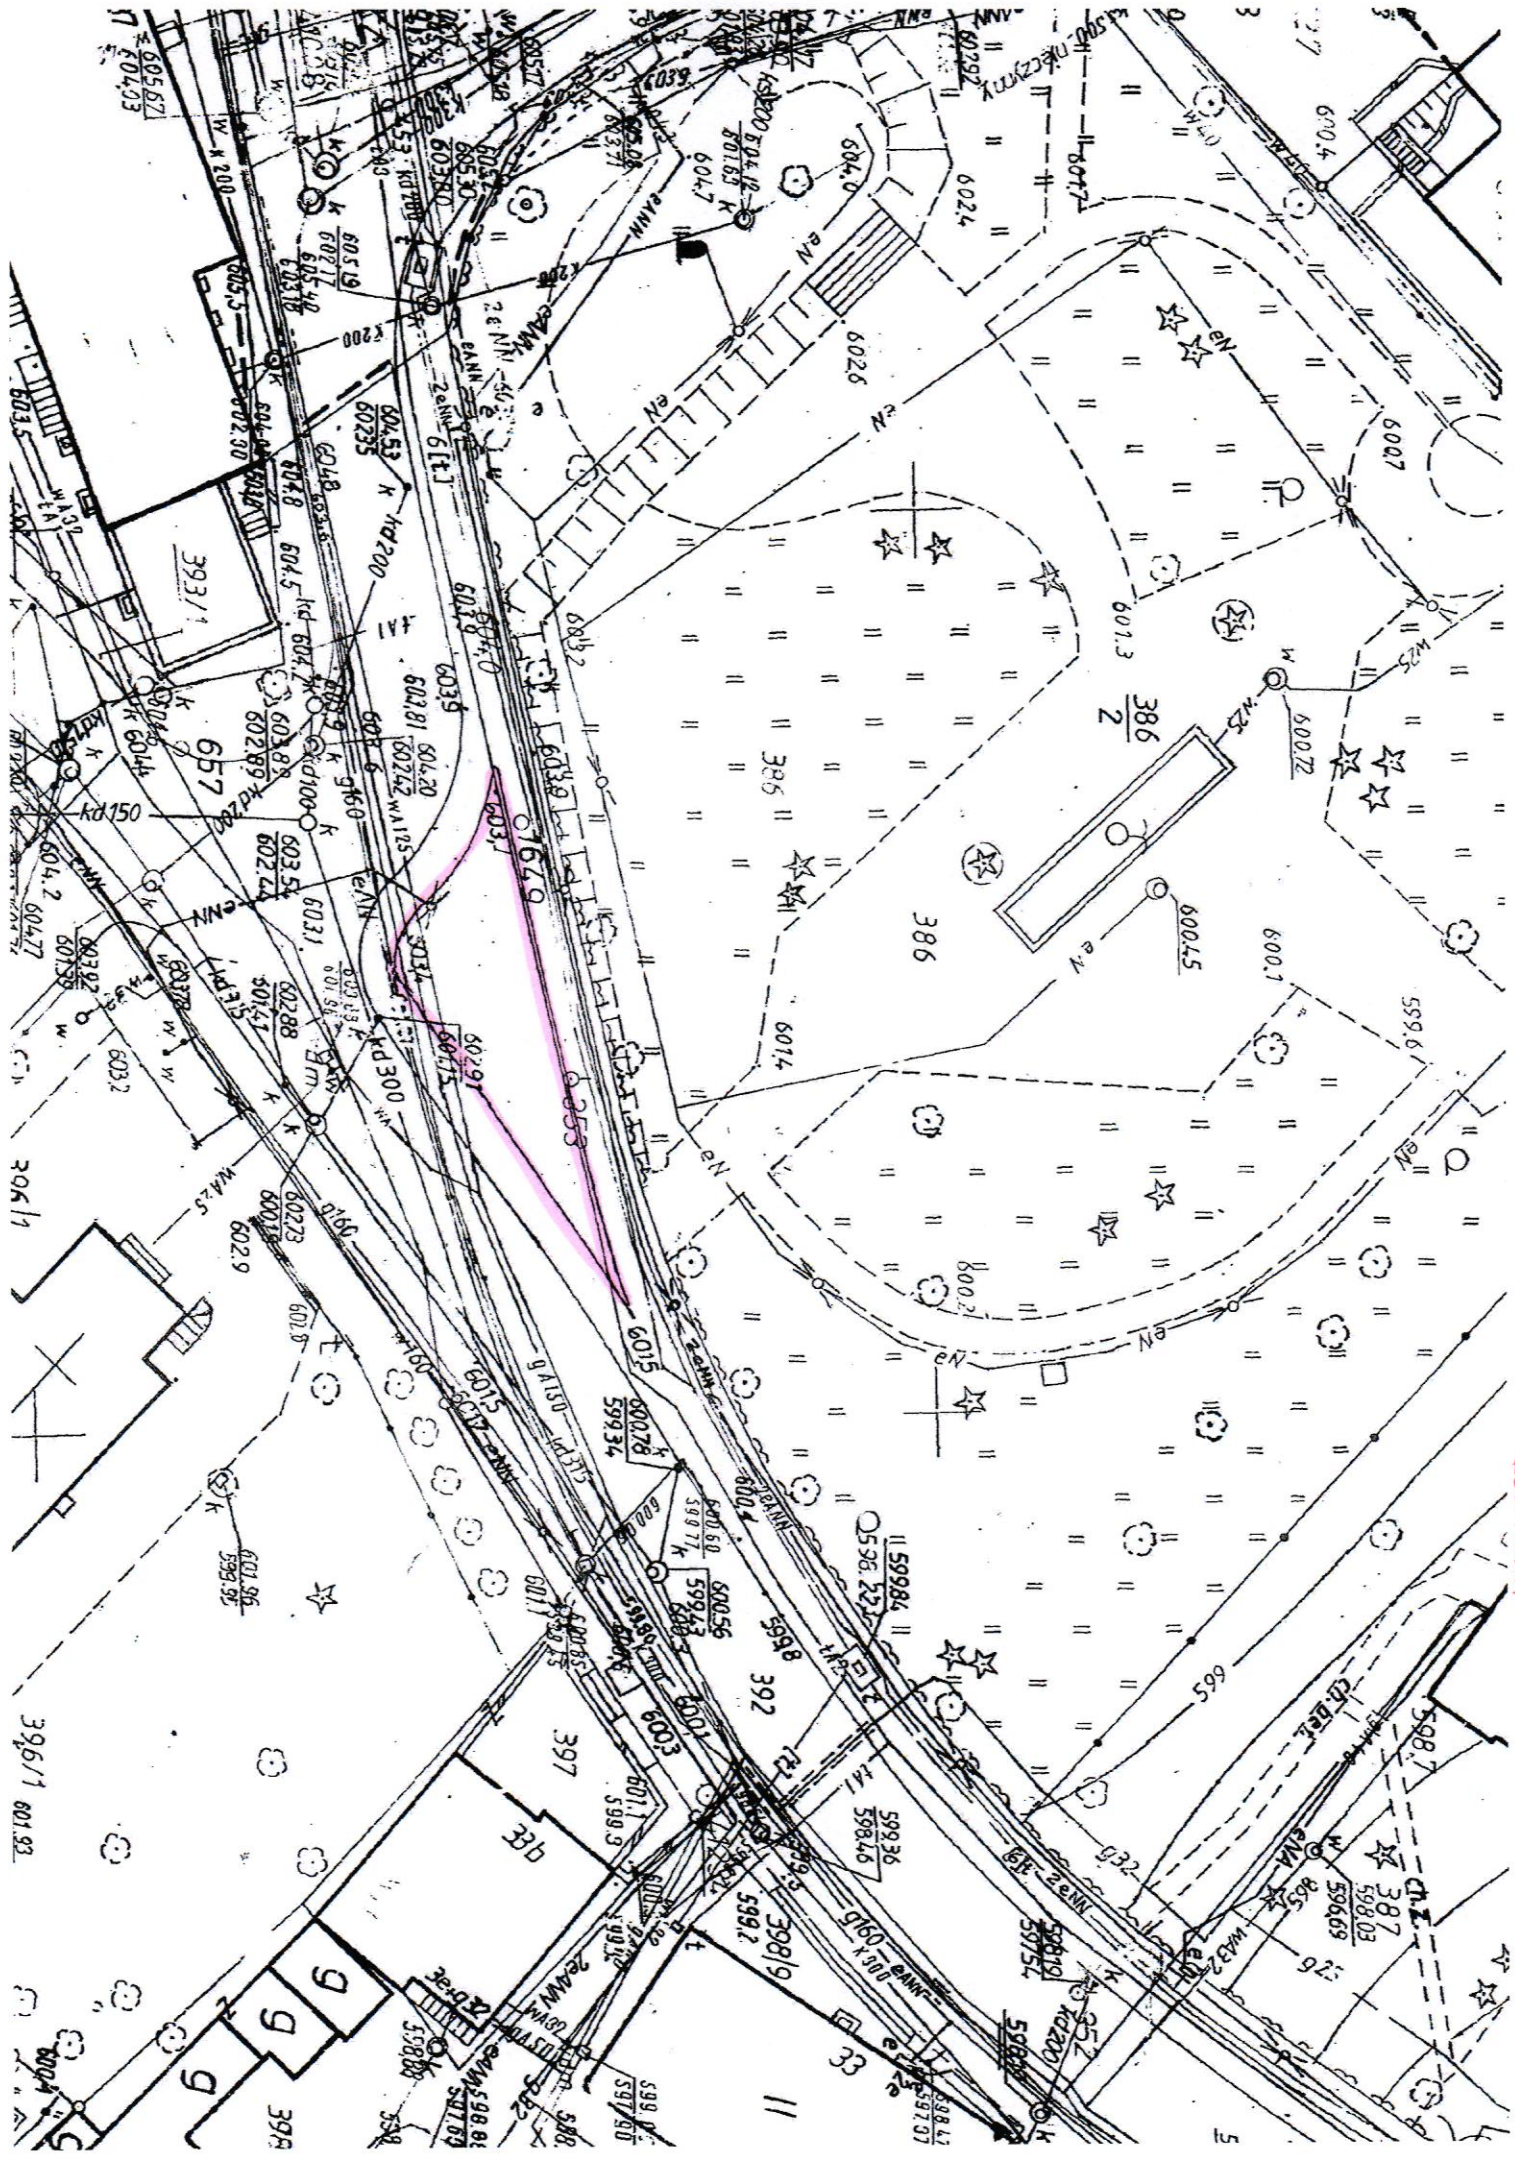

ul. Konstytucji 3 Maja - kando od nowa pra

240
11

ul. KONIŃSKA
ul. ŁOMOWA - SIAKOPA

КАКОВОСКА - WY 1A20 2 XARRACH

UL KOSJUELINA

8 2752

U. Oronokina Roxov - 1

LS
 $\frac{266}{514}$

UL Obzorikova poz. 1-3

UL. Obninskaya 200-20 4

UL PAKOVANA - PARKING

UL. PANKOVA
TEGEN
NINA
KOSIČEVA

JOSEF NKA

UL. SKALNA - A

UL-SKALNA - 2

UL. SKALINA - 3

Komuny o Powskiei

Skład Skład

CHWOSZ

UL. SKALNA - 4

UL. SKALNA - 5

SKM 2 PRZY UL. KOWARSKA KIE 1

SKNER P2M NODOSPADLE