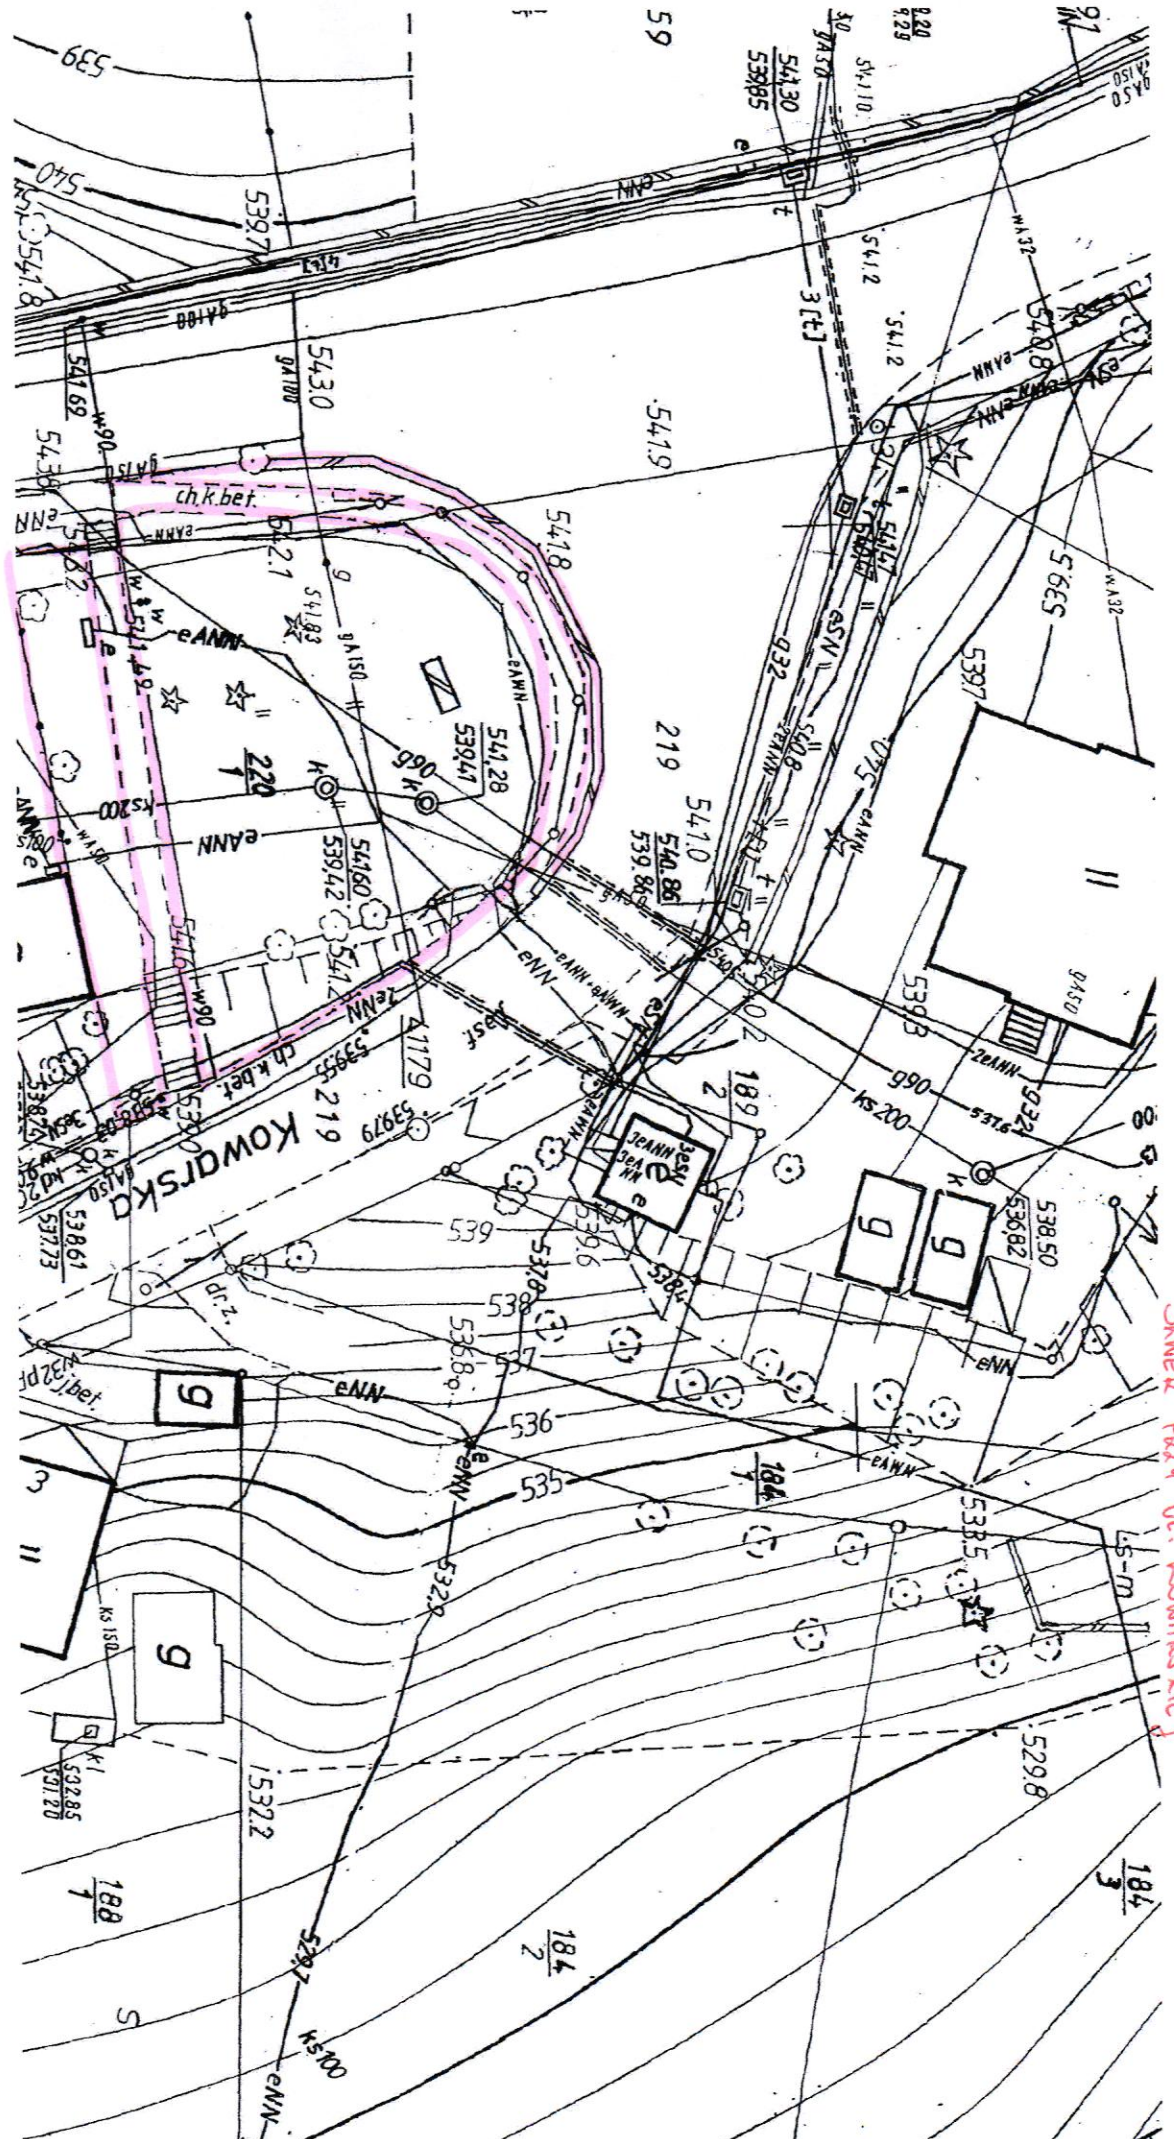

ul. Konstytucji 3 Maja - kando od nowa pra

240
11

ul. KONIŃSKA
ul. ŁOMOWA - SIAKOPA

КАКОВОСКА - WY 1A20 2 XARRACH

UL KOSJUELINA

8 2752

U. Oronokina Roxov - 1

LS
 $\frac{266}{514}$

UL Obzorikova poz. 1-3

UL. Obninskaya 200-20 4

UL PAKOVANA - PARKING

UL. PANKOVA
TEGEN
NINA
KOSIČEVA

JOSEF NKA

UL. SKALNA - A

UL-SKALNA - 2

UL. SKALINA - 3

Komuny o Powskiei

Skład Skład

CHWOSZ

UL. SKALNA - 4

UL. SKALNA - 5

SKM 2 PRZY UL. KOWARSKA KIE 1

SKNER P2M NODOSPADLE