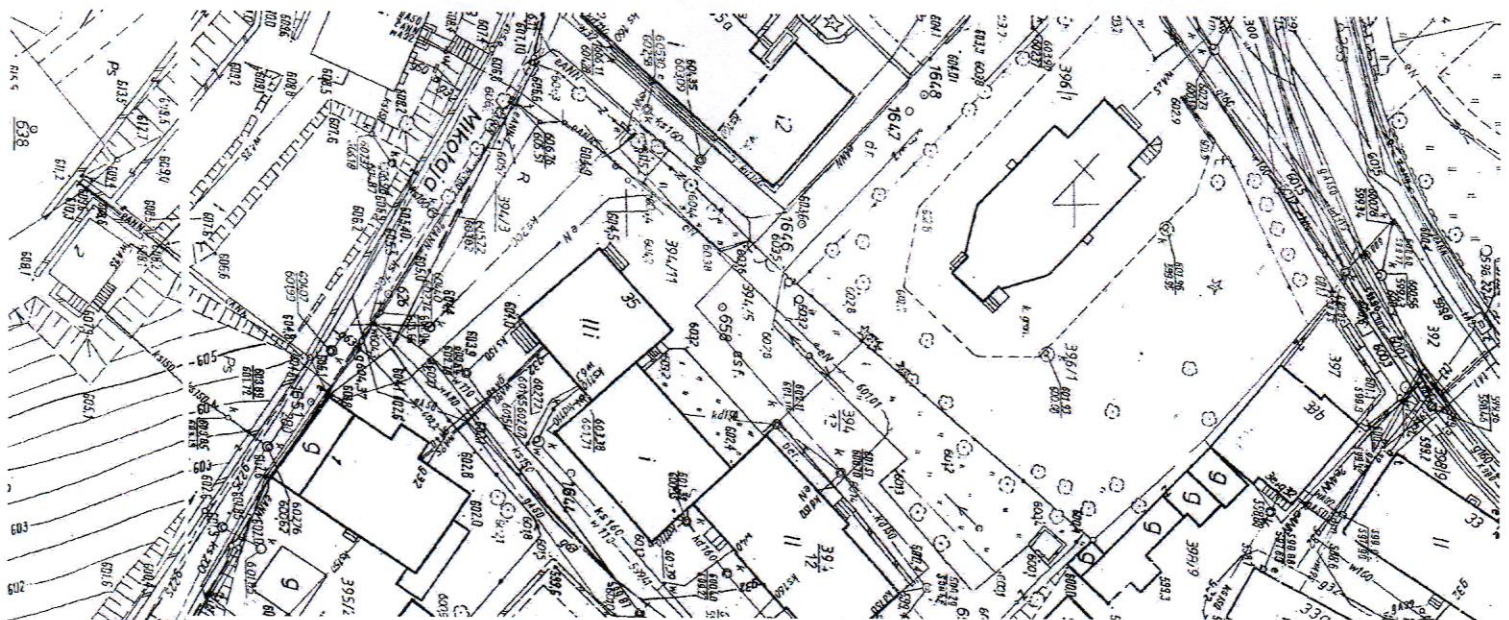

ul. Konstytucji 3 Maja - kando od nowa pra

240
11

ul. KONIŃSKA
ul. ŁOMOWA - SIAKOPA

КАКОВОСКА - WY 1A20 2 XARRACH

UL KOSJUELINA

8 2752

U. Oronokina Roxov - 1

LS
 $\frac{266}{514}$

UL Obzorikova poz. 1-3

UL. Obninskaya 200-20 4

UL PAKOVANA - PARKING

UL. PANKOVA
TEGEN
NINA
KOSIČEVA

JOSEF NKA

UL. SKALNA - A

UL-SKALNA - 2

UL. SKALINA - 3

Komuny o Powskiei

Skład Skład

CHWOSZ

UL. SKALNA - 4

UL. SKALNA - 5

SKM 2 PRZY UL. KOWARSKA KIE 1

SKNER P2M NODOSPADLE