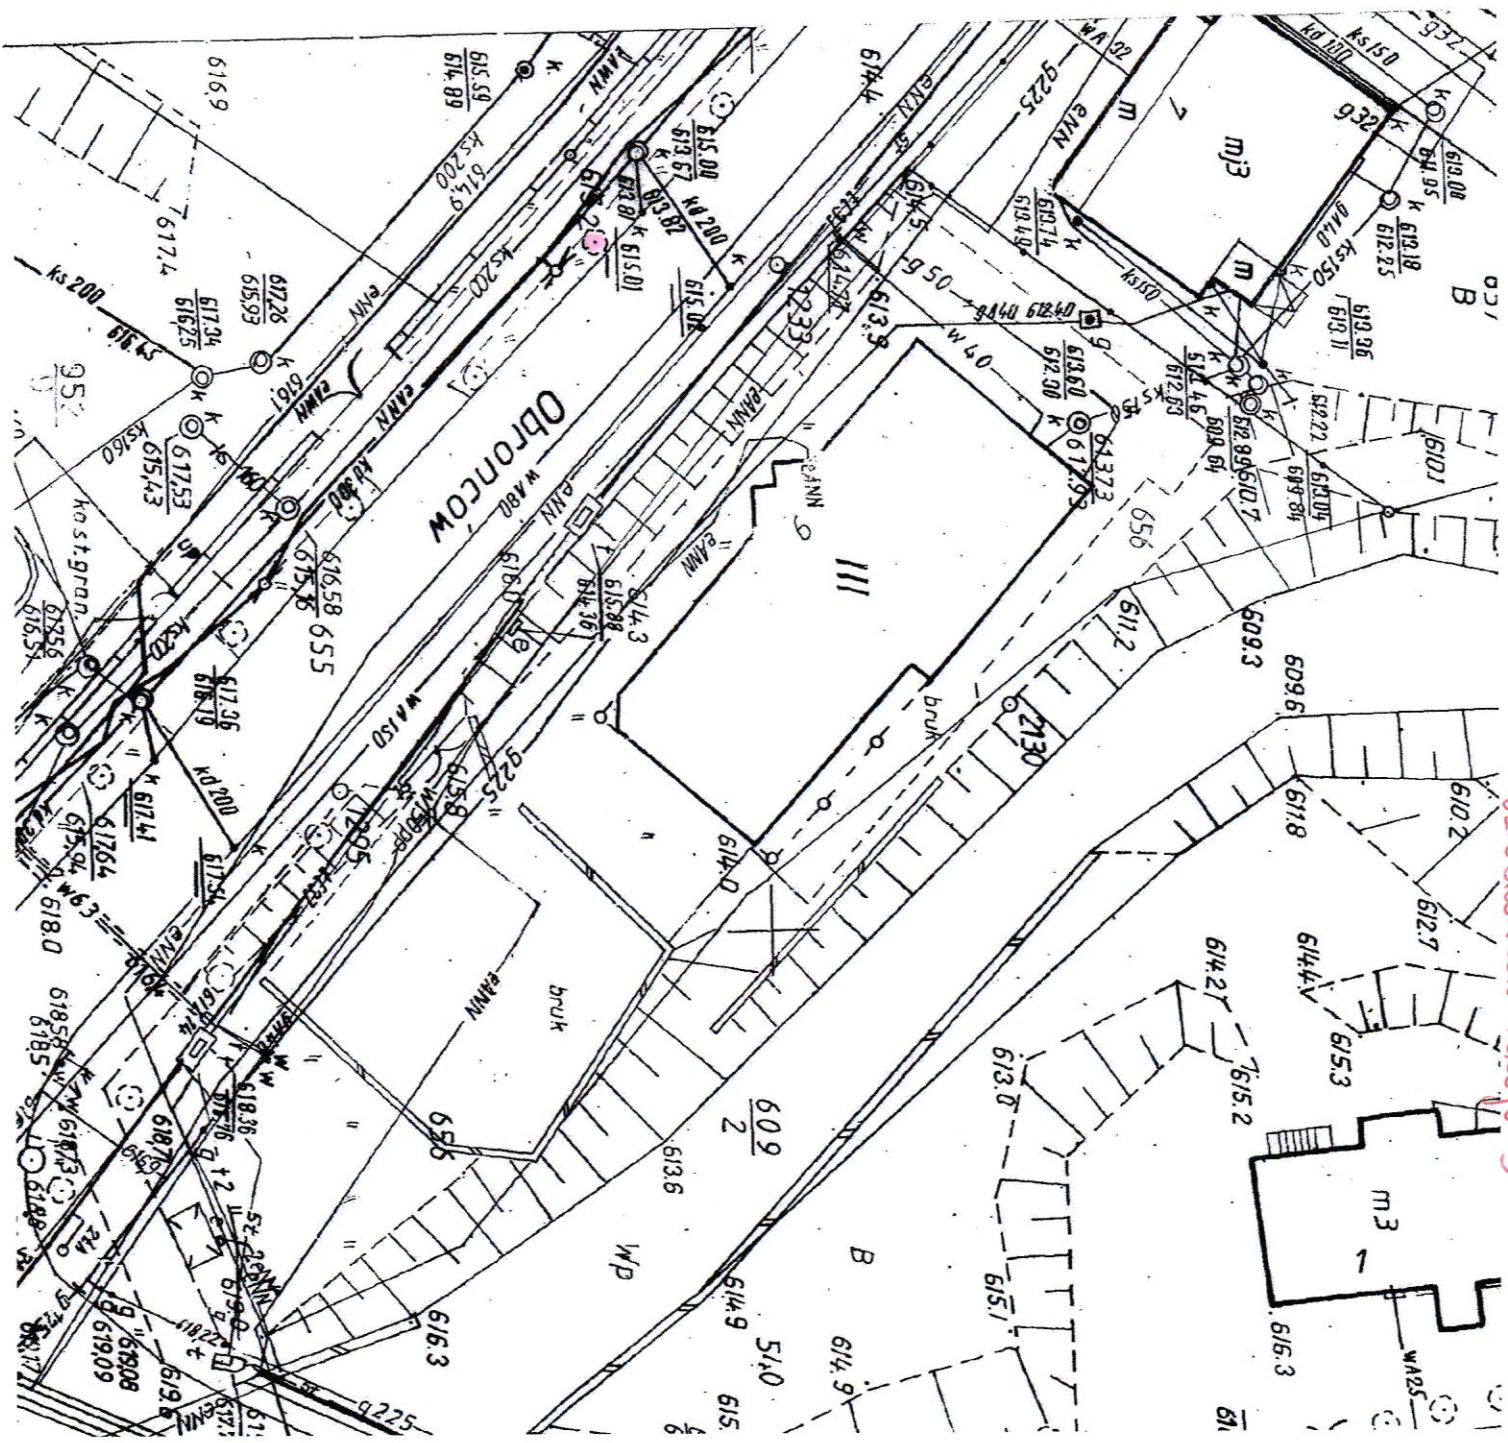

ul. Konstytucji 3 Maja - kando od nowa pra

240
11

ul. KONIŃSKA
ul. ŁOMOWA - SIAKOPA

КАКОВОСКА - WY 1A20 2 XARRACH

UL KOSJUELINA

8 2752

U. Oronokina Roxov - 1

LS
 $\frac{266}{514}$

UL Obzorikova poz. 1-3

UL. Obninskaya 200-20 4

UL PAKOVANA - PARKING

UL. PANKOVA
TEGEN
NINA
KOSIČEVA

JOSEF NKA

UL. SKALNA - A

UL-SKALNA - 2

UL. SKALINA - 3

Komuny o Powskiei

Skład Skład

CHWOSZ

UL. SKALNA - 4

UL. SKALNA - 5

SKM 2 PRZY UL. KOWARSKA KIE 1

SKNER P2M NODOSPADLE