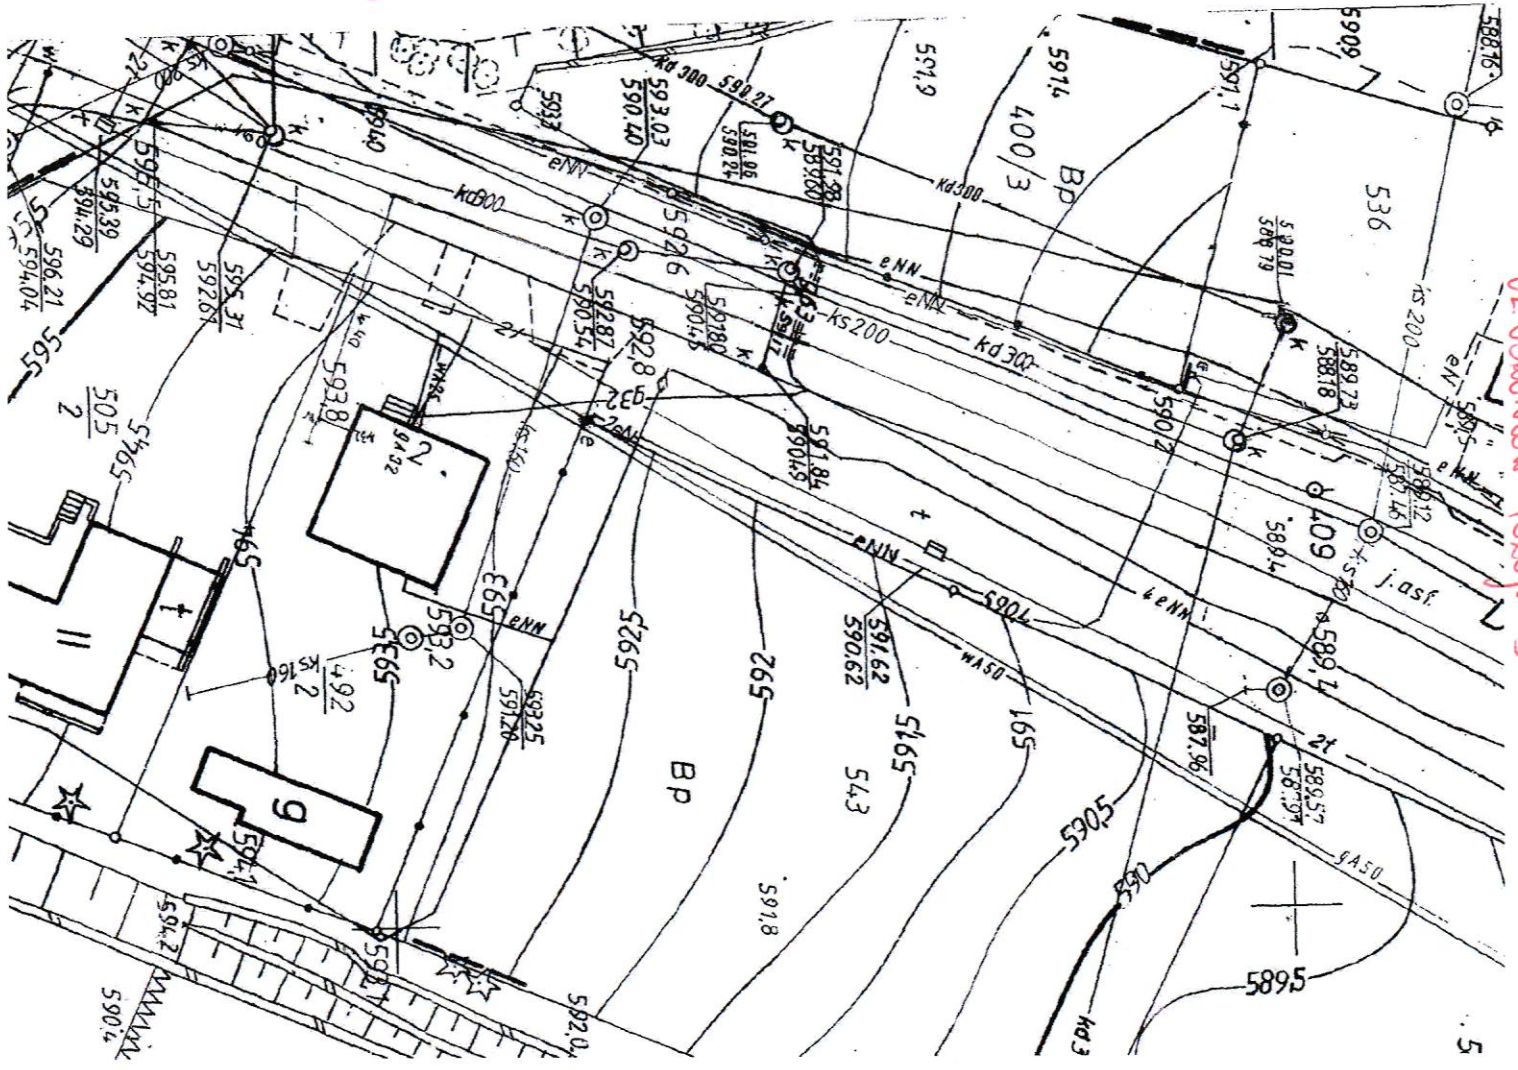

ul. Konstytucji 3 Maja - kando od nowa pra

240
11

ul. KONIŃSKA
ul. ŁOMOWA - SIAKOPA

КАКОВОСКА - WY 1A20 2 XARRACH

UL KOSJUELINA

8 2752

U. Oronokina Roxov - 1

LS
 $\frac{266}{514}$

UL Obzorikova poz. 1-3

UL. Obninskaya 200-20 4

UL PAKOVANA - PARKING

UL. PANKOVA
TEGEN
NINA
KOSIČEVA

JOSEF NKA

UL. SKALNA - A

UL-SKALNA - 2

UL. SKALINA - 3

Komuny o Powskiei

Skład Skład

CHWOSZ

UL. SKALNA - 4

UL. SKALNA - 5

SKM 2 PRZY UL. KOWARSKA KIE 1

SKNER P2M NODOSPADLE