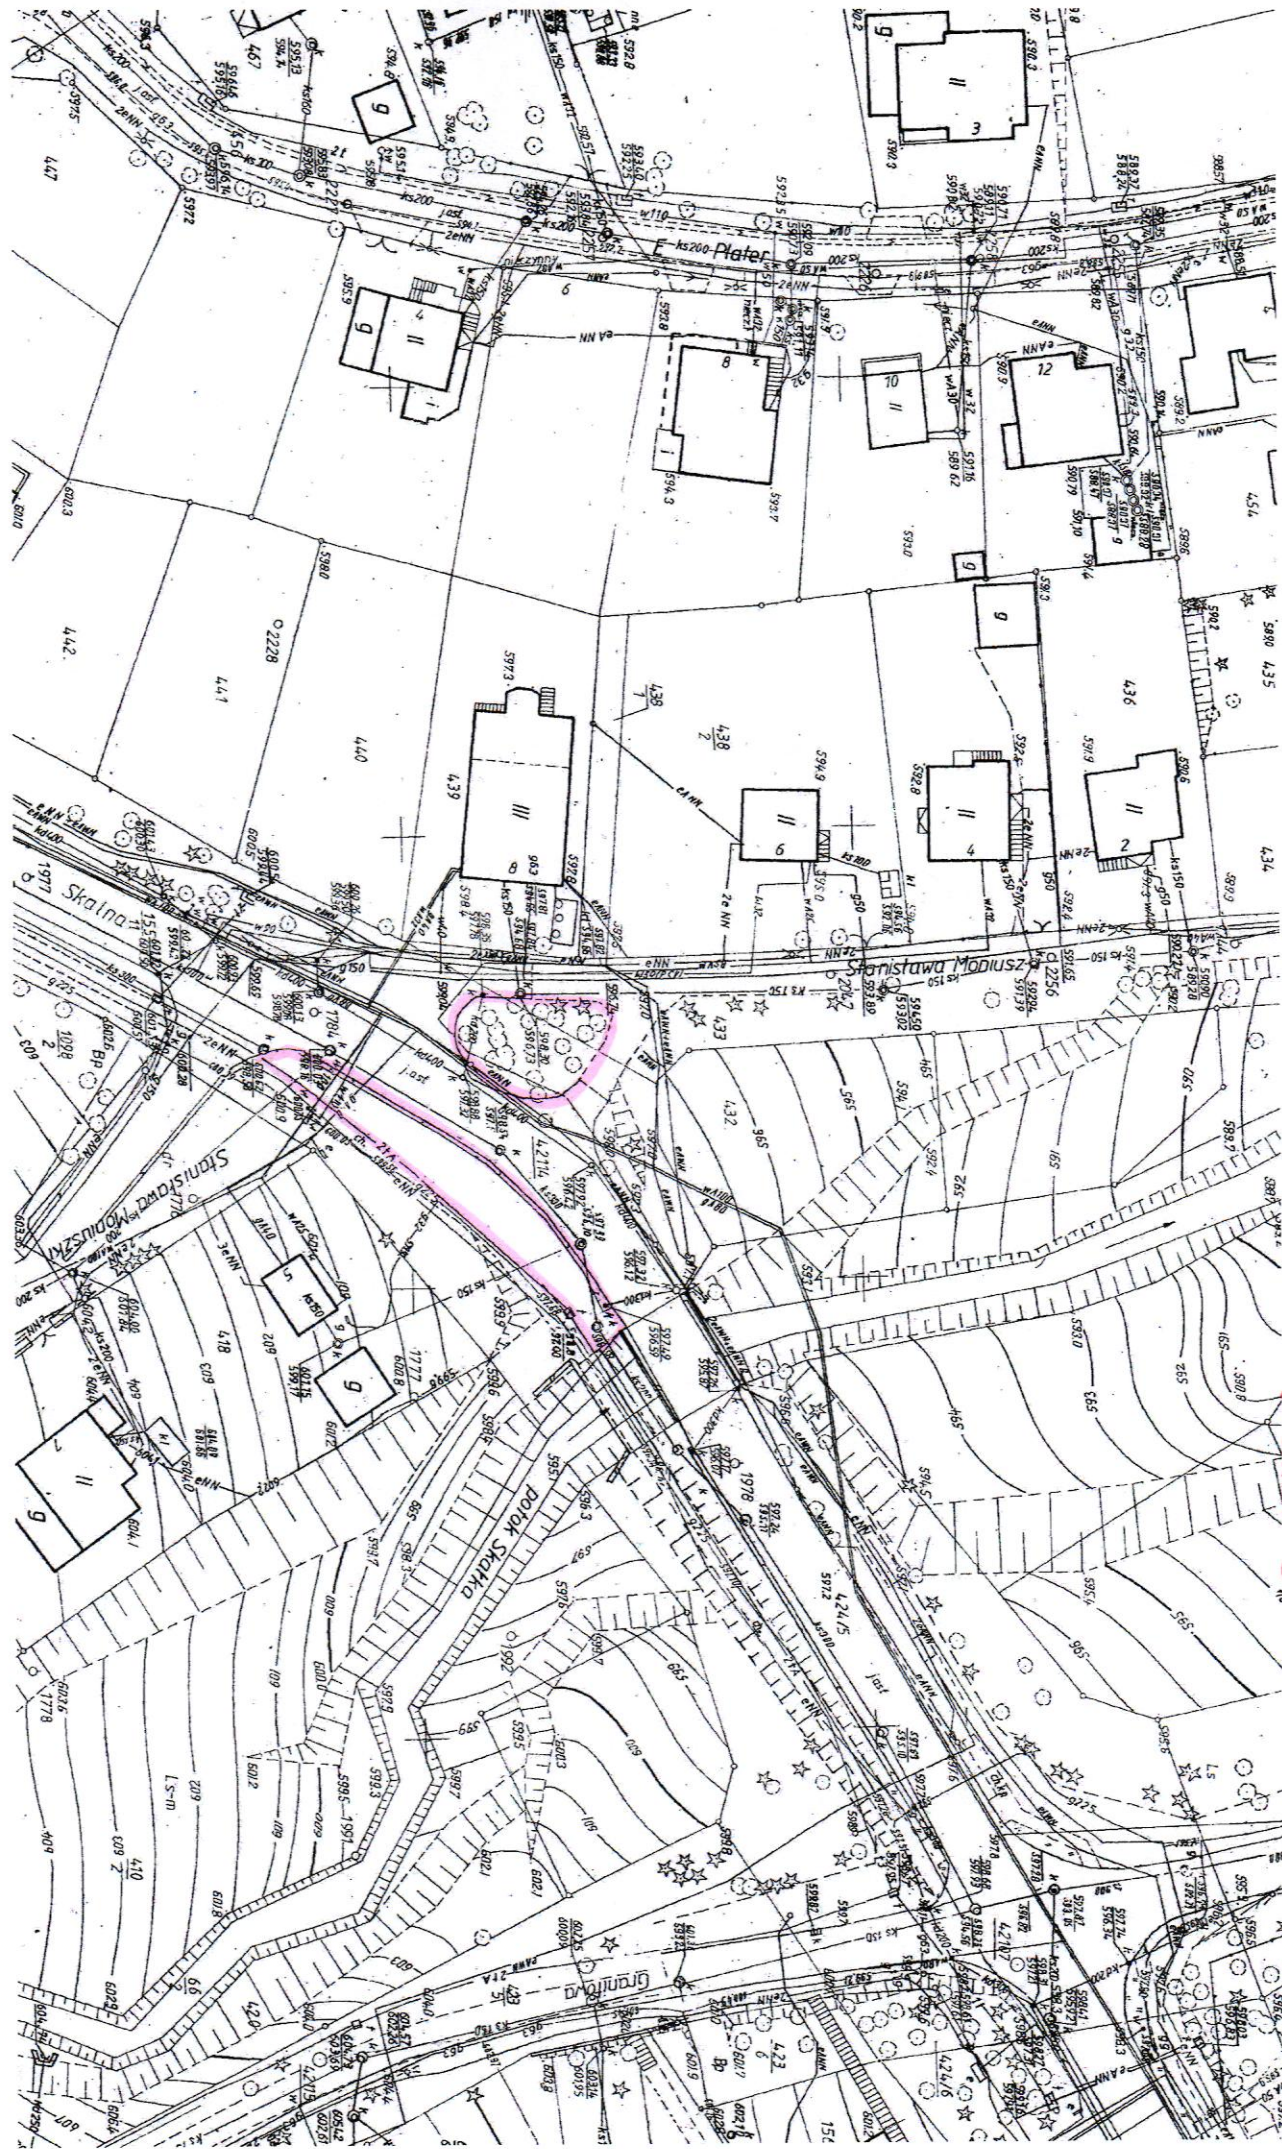

ul. Konstytucji 3 Maja - kando od nowa pra

240
11

ul. KONIŃSKA
ul. ŁOMOWA - SIAKOPA

КАКОВОСКА - WY 1A20 2 XARRACH

UL KOSJUELINA

8 2752

U. Oronokina Roxov - 1

LS
 $\frac{266}{514}$

UL Obzorikova poz. 1-3

UL. Obninskaya 200-20 4

UL PAKOVANA - PARKING

UL. PANKOVA
TEGEN
NINA
KOSIČEVA

JOSEF NKA

UL. SKALNA - A

UL-SKALNA - 2

UL. SKALINA - 3

Komuny o Powskiei

Skład Skład

CHWOSZ

UL. SKALNA - 4

UL. SKALNA - 5

SKM 2 PRZY UL. KOWARSKA KIE 1

SKNER P2M NODOSPADLE