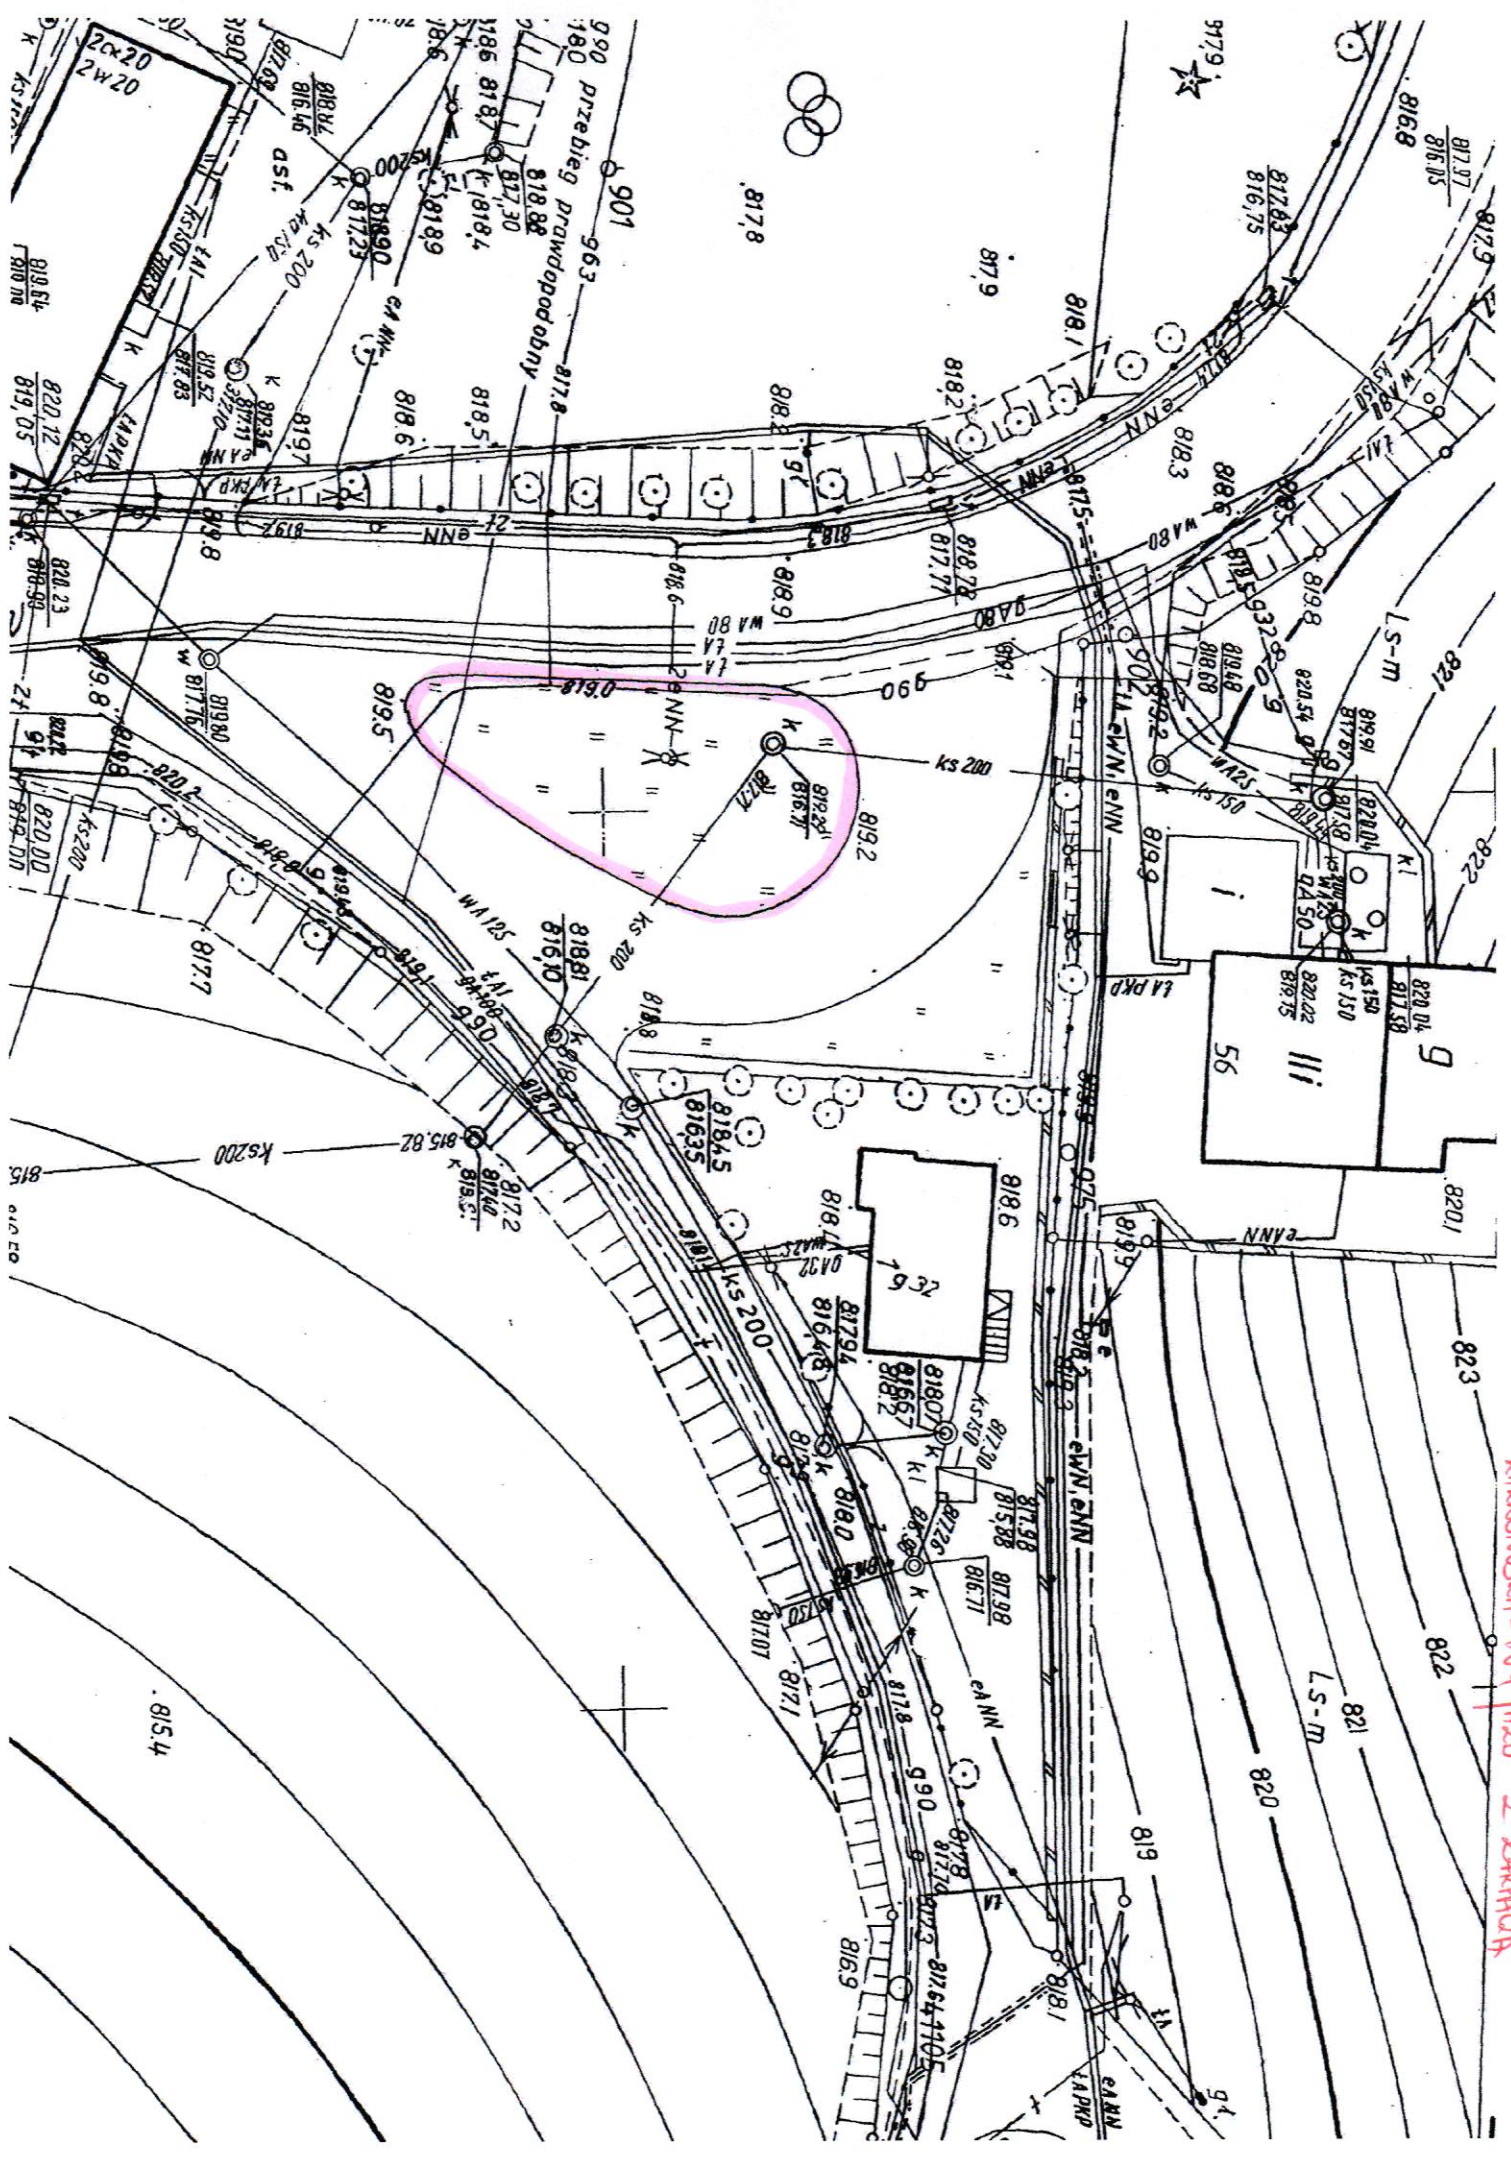

ul. Konstytucji 3 Maja - kando od nowa pra

240
11

ul. KONIŃSKA
ul. ŁOMOWA - SIAKOPA

КАКОВОСКА - WY 1A20 2 XARRACH

UL KOSJUELINA

8 2752

U. Oronokina Roxov - 1

LS
 $\frac{266}{514}$

UL Obzorikova poz. 1-3

UL. Obninskaya 200-20 4

UL PAKOVANA - PARKING

UL. PANKOVA
TEGEN
NINA
KOSIČEVA

JOSEF NKA

UL. SKALNA - A

UL-SKALNA - 2

UL. SKALINA - 3

Komuny o Powskiei

Skład Skład

CHWOSZ

UL. SKALNA - 4

UL. SKALNA - 5

SKM 2 PRZY UL. KOWARSKA KIE 1

SKNER P2M NODOSPADLE