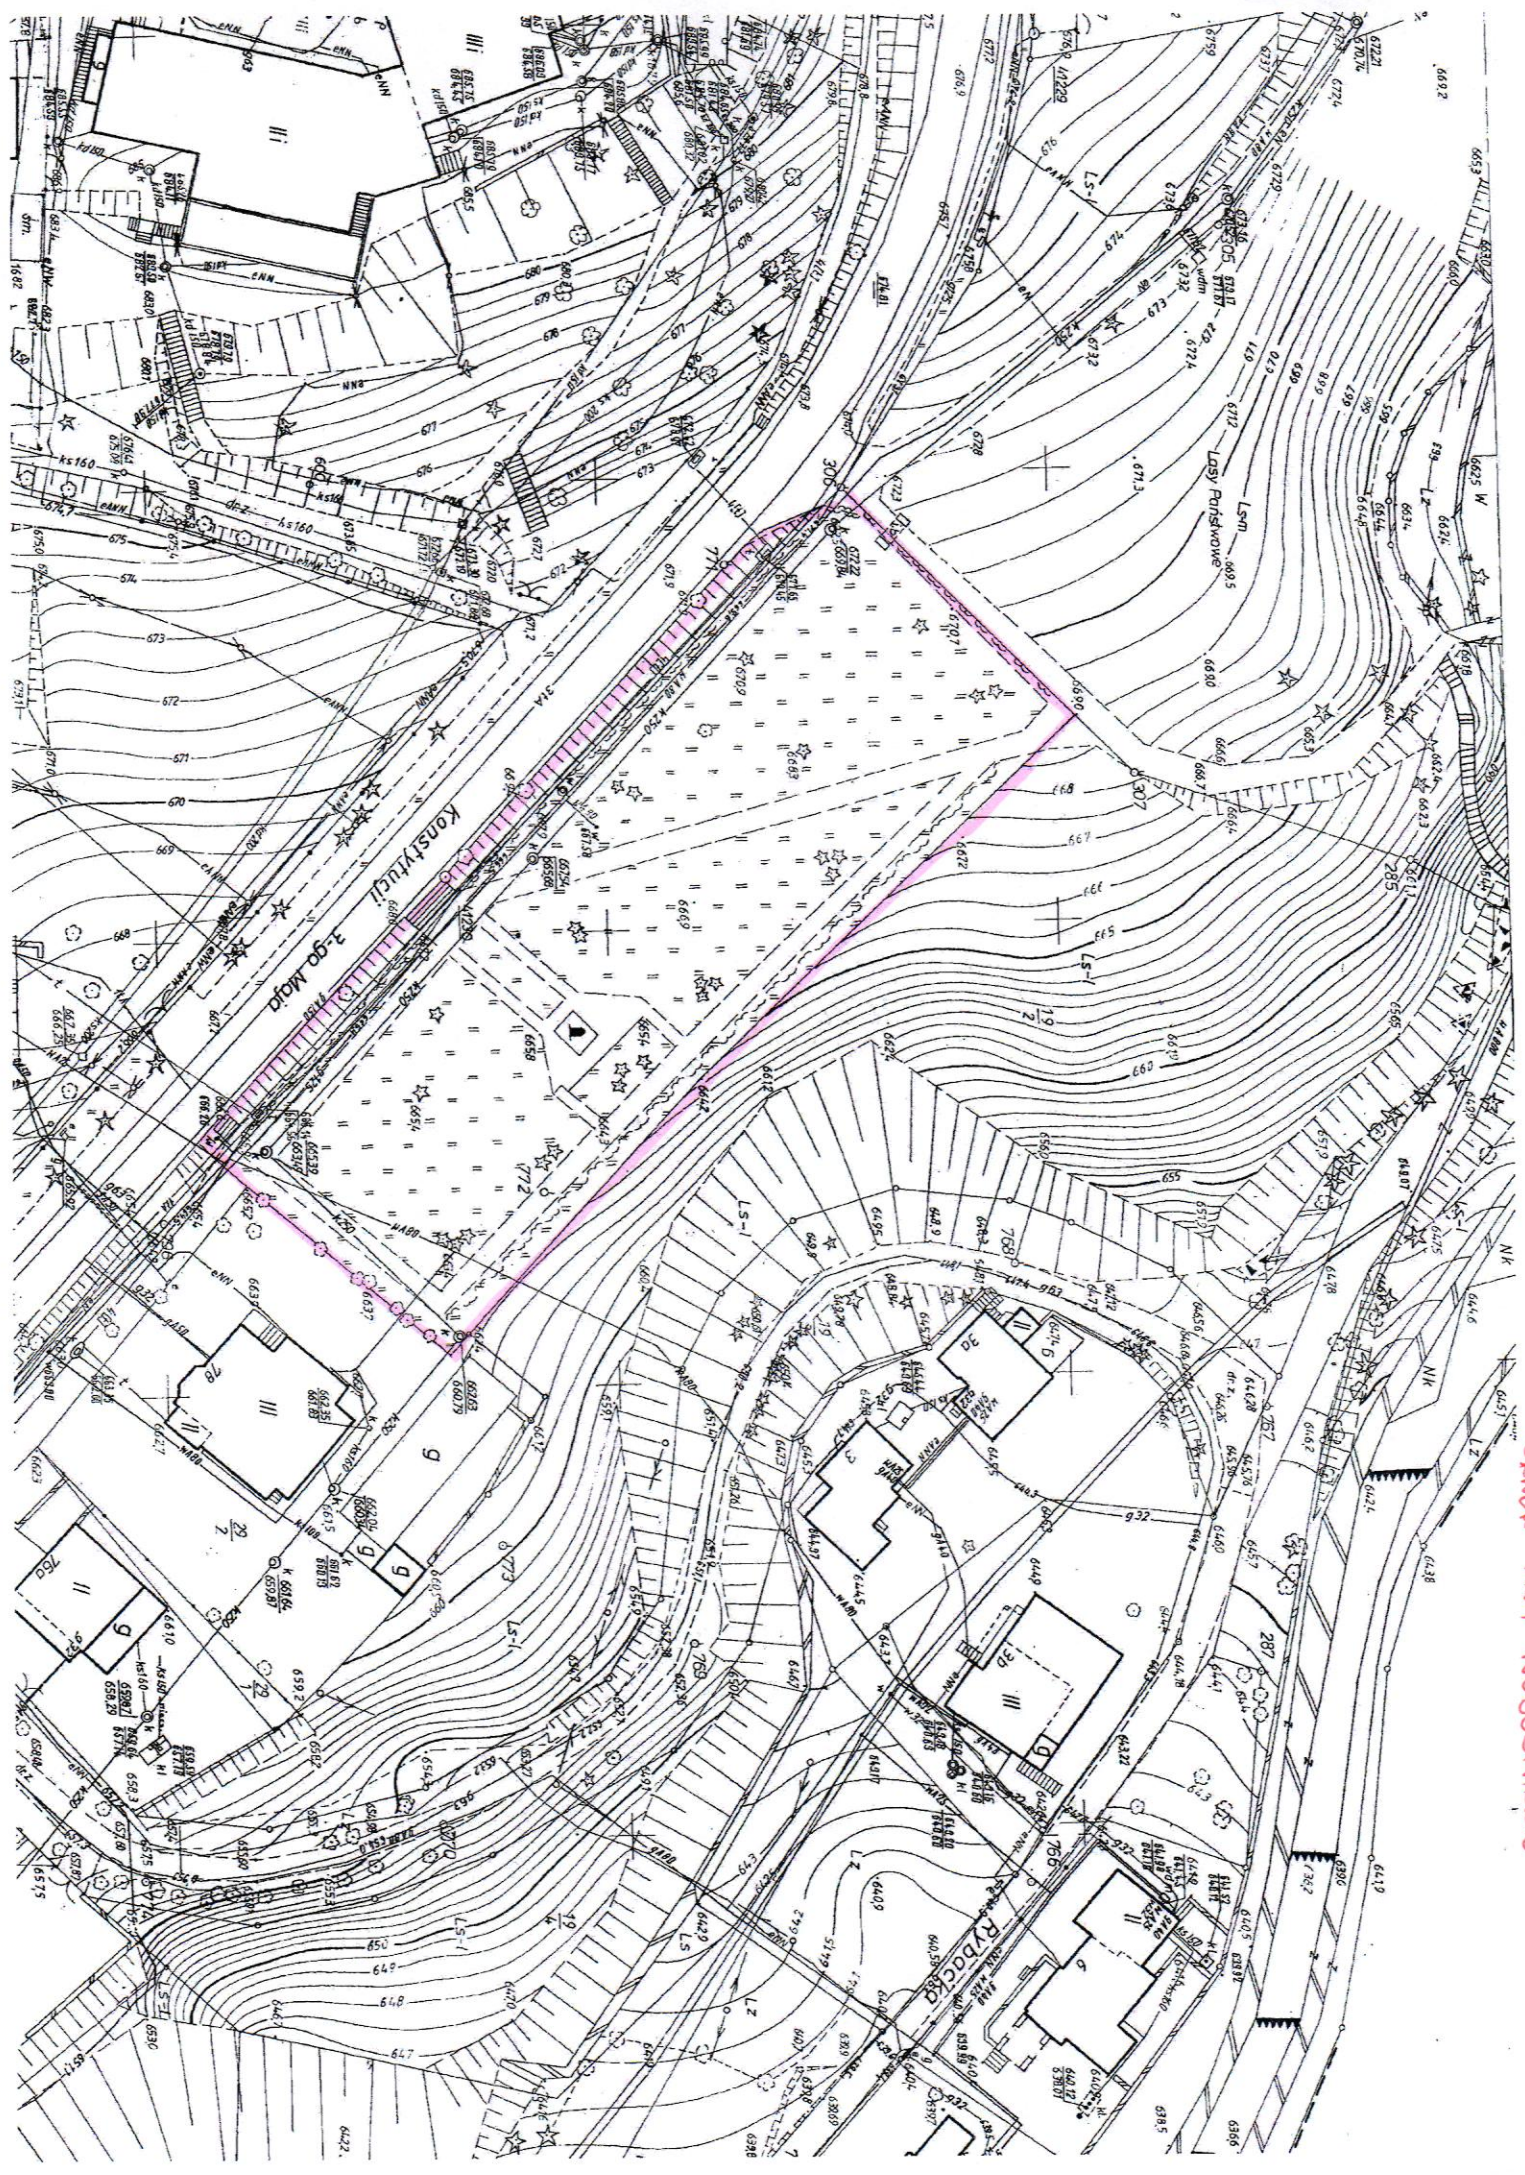

ul. Konstytucji 3 Maja - kando od nowa pra

240
11

ul. KONIŃSKA
ul. ŁOMOWA - SIAKOPA

КАКОВОСКА - WY 1A20 2 XARRACH

UL KOSJUELINA

8 2752

U. Oronokina Roxov - 1

LS
 $\frac{266}{514}$

UL Obzorikova poz. 1-3

UL. Obninskaya 200-20 4

UL PAKOVANA - PARKING

UL. PANKOVA
TEGEN
NINA
KOSIČEVA

JOSEF NKA

UL. SKALNA - A

UL-SKALNA - 2

UL. SKALINA - 3

Komuny o Powskiei

Skład Skład

CHWOSZ

UL. SKALNA - 4

UL. SKALNA - 5

SKM 2 PRZY UL. KOWARSKA KIE 1

SKNER P2M NODOSPADLE