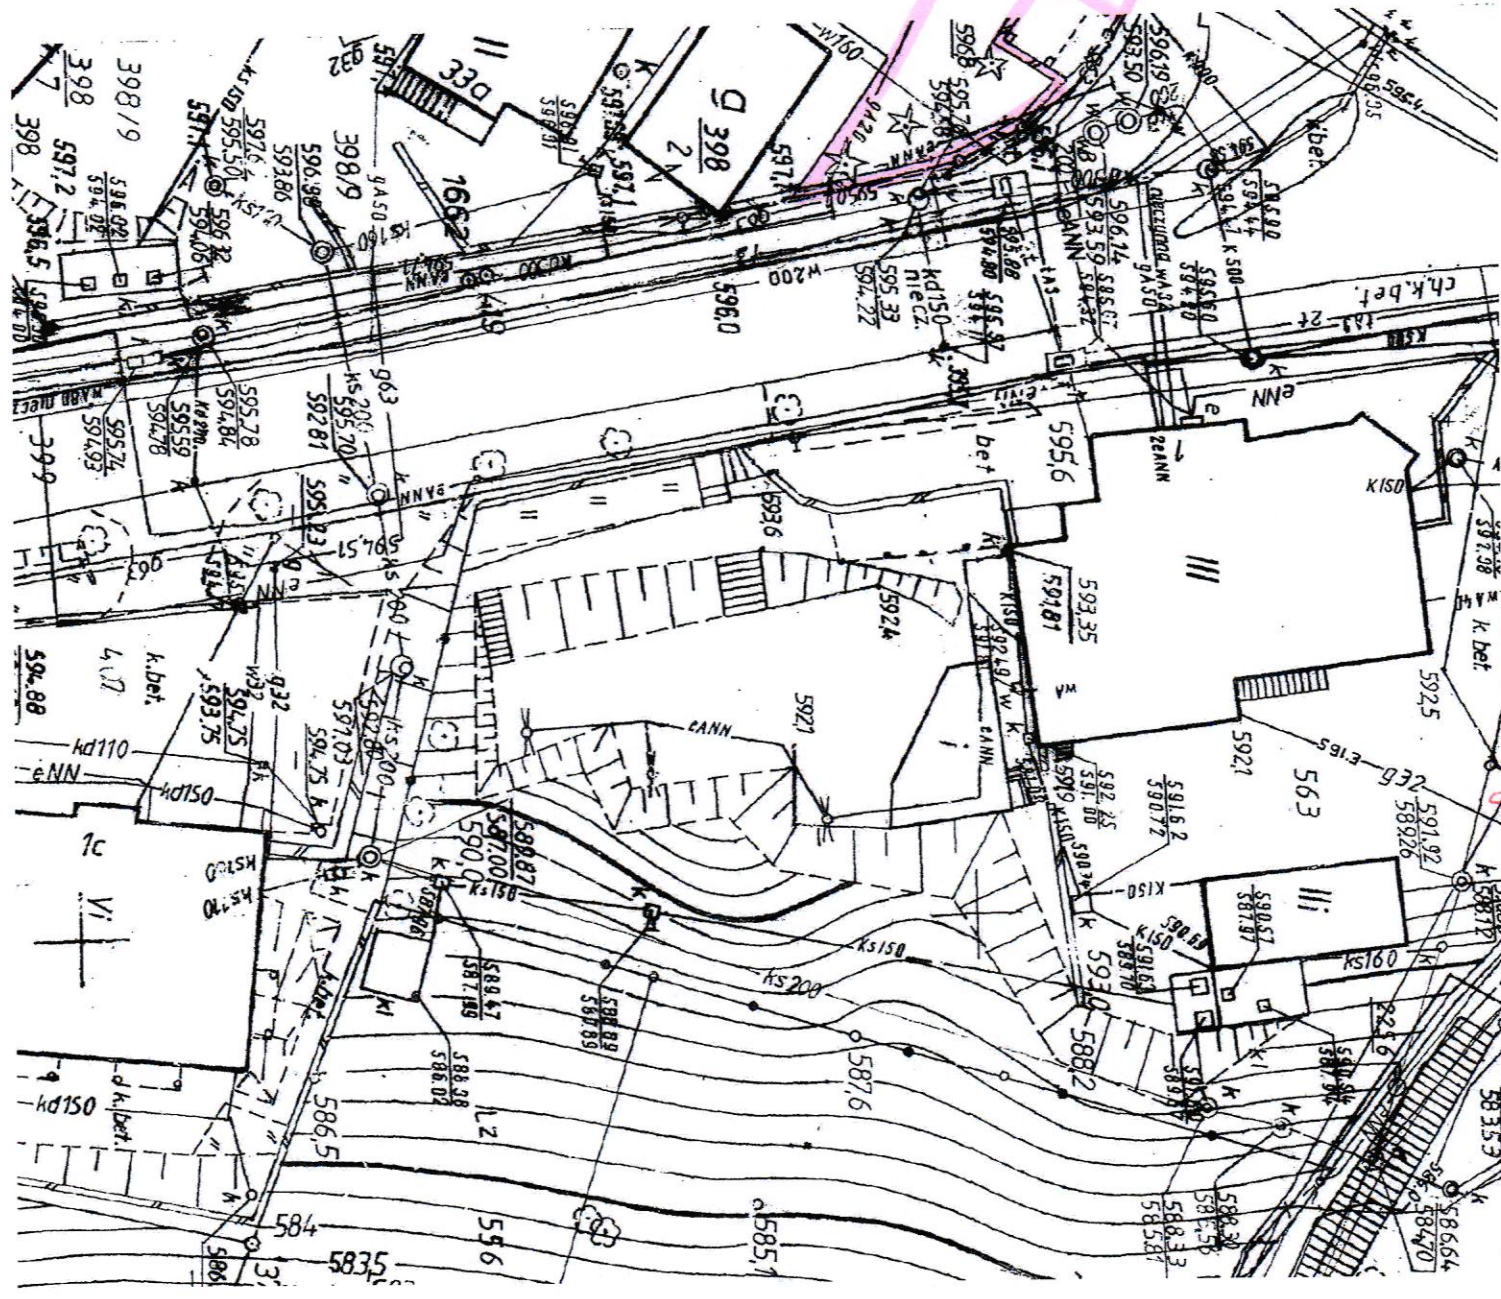

ul. Konstytucji 3 Maja - kando od nowa pra

240
11

ul. KONIŃSKA
ul. ŁOMOWA - SIAKOPA

КАКОВОСКА - WY 1A20 2 XARRACH

UL KOSJUELINA

8 2752

U. Oronokina Roxov - 1

LS
 $\frac{266}{514}$

UL Obzorikova poz. 1-3

UL. Obninskaya 200-20 4

UL PAKOVANA - PARKING

UL. PANKOVA
TEGEN
NINA
KOSIČEVA

JOSEF NKA

UL. SKALNA - A

UL-SKALNA - 2

UL. SKALINA - 3

Komuny o Powskiei

Skład Skład

CHWOSZ

UL. SKALNA - 4

UL. SKALNA - 5

SKM 2 PRZY UL. KOWARSKA KIE 1

SKNER P2M NODOSPADLE