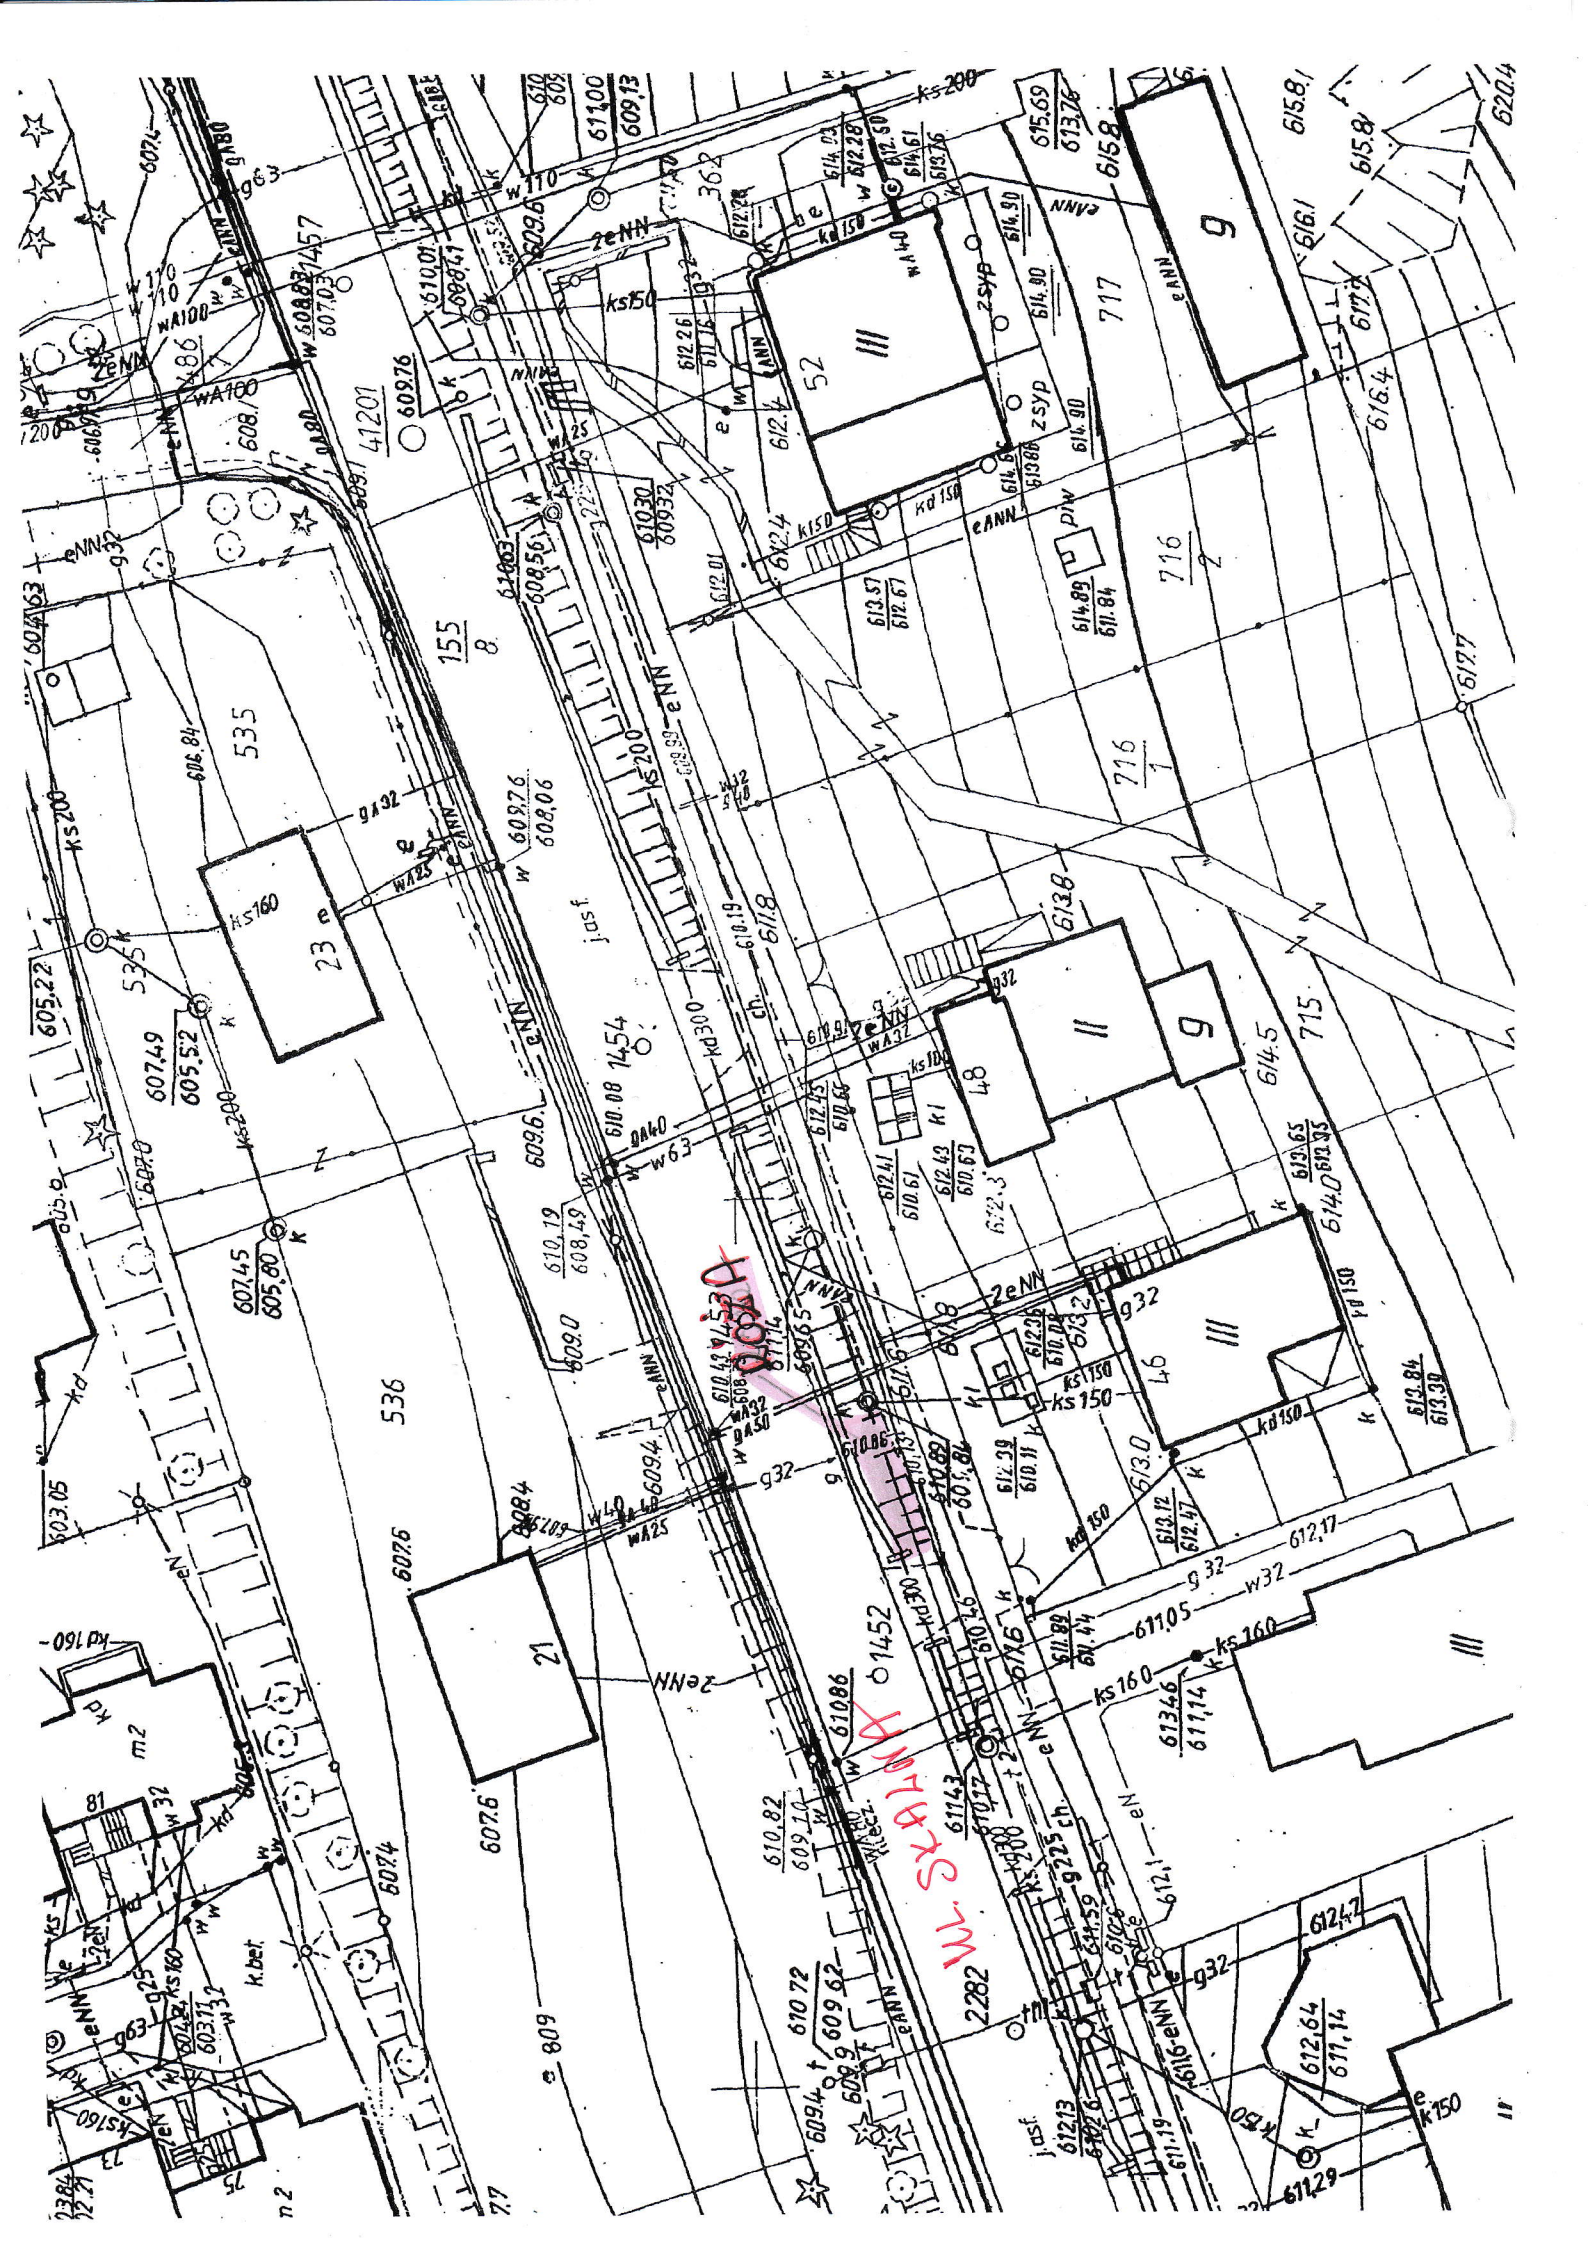

PARK PRZY SKOŁZIM

42415

W. Just
SLAND
H

Rehoboth

Skaland

42415

W. Just
SLAND
H

Rehoboth

Skaland

Działka
nr ewid.
386/2

Działka
nr ewid.
386/1

Handwritten red annotations on the right side of the map, including the word "Dzielnica" and other illegible markings.

A. m KARPACZ
1. obręb 4

Słonek przy Staszica

461.441.1522

1:500

MAPA ZASADNICZA

Zatwierdzona w r. 1988 przez

OKRĘGOWE PRZEDSIĘBIORSTWO GEODEZYJNO-KARTOGRAFICZNE WE WROCŁAWIU

009 6E

SKLEP 2/34
KOŁCUSZKI

KOŚCIUSZKI