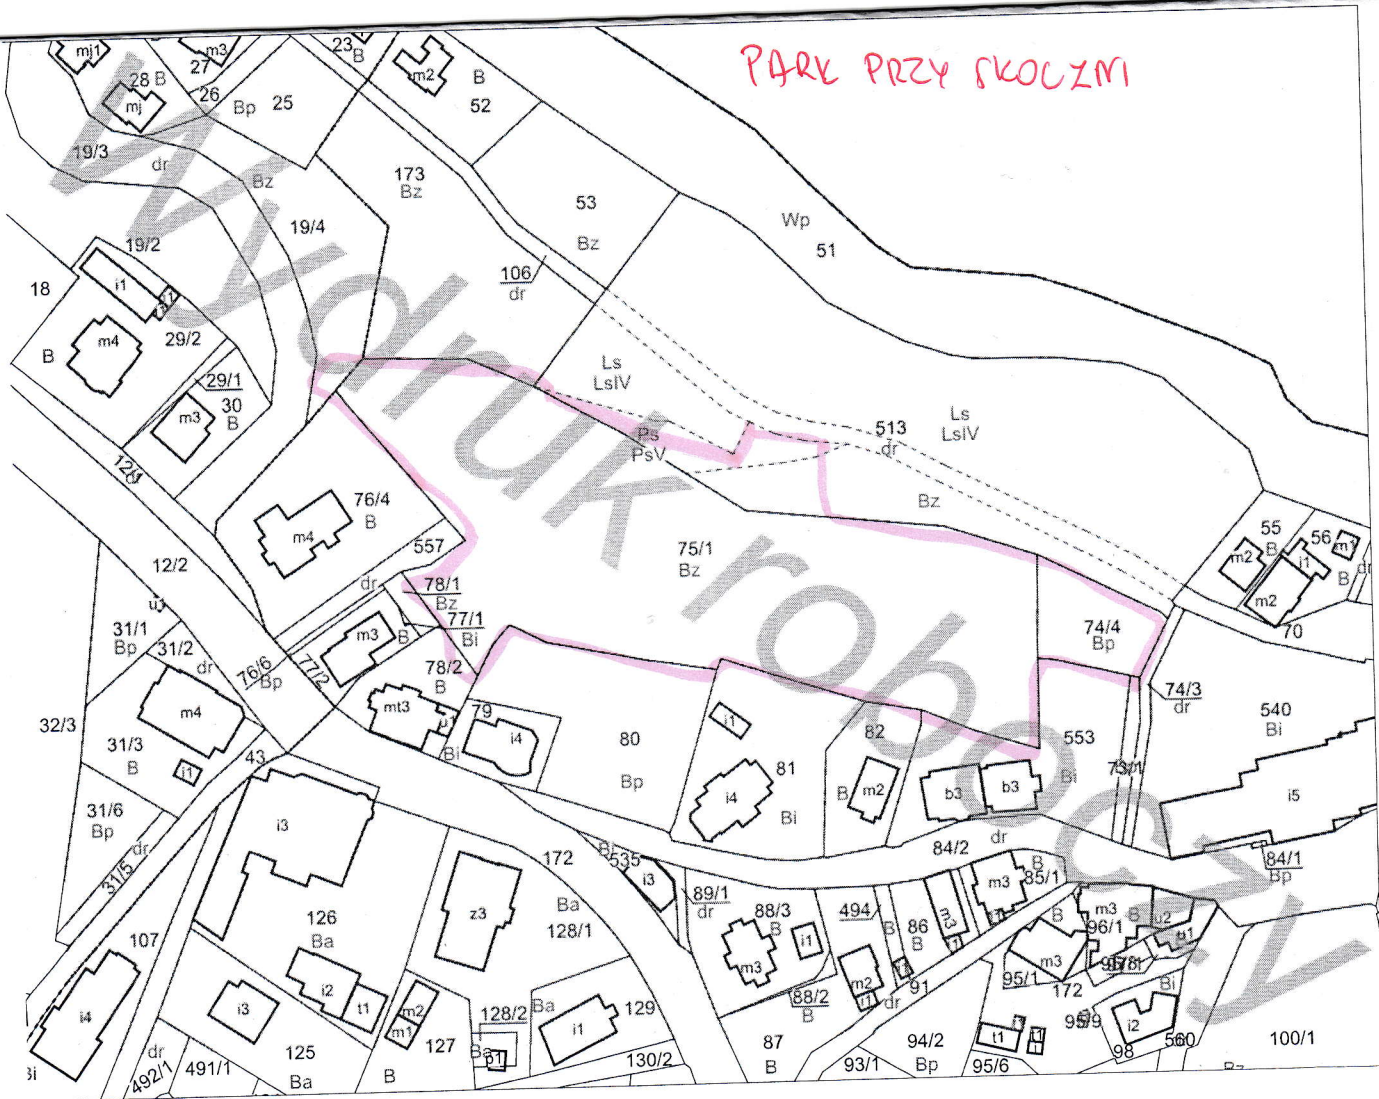

PARK PRZY SKOŁZIM