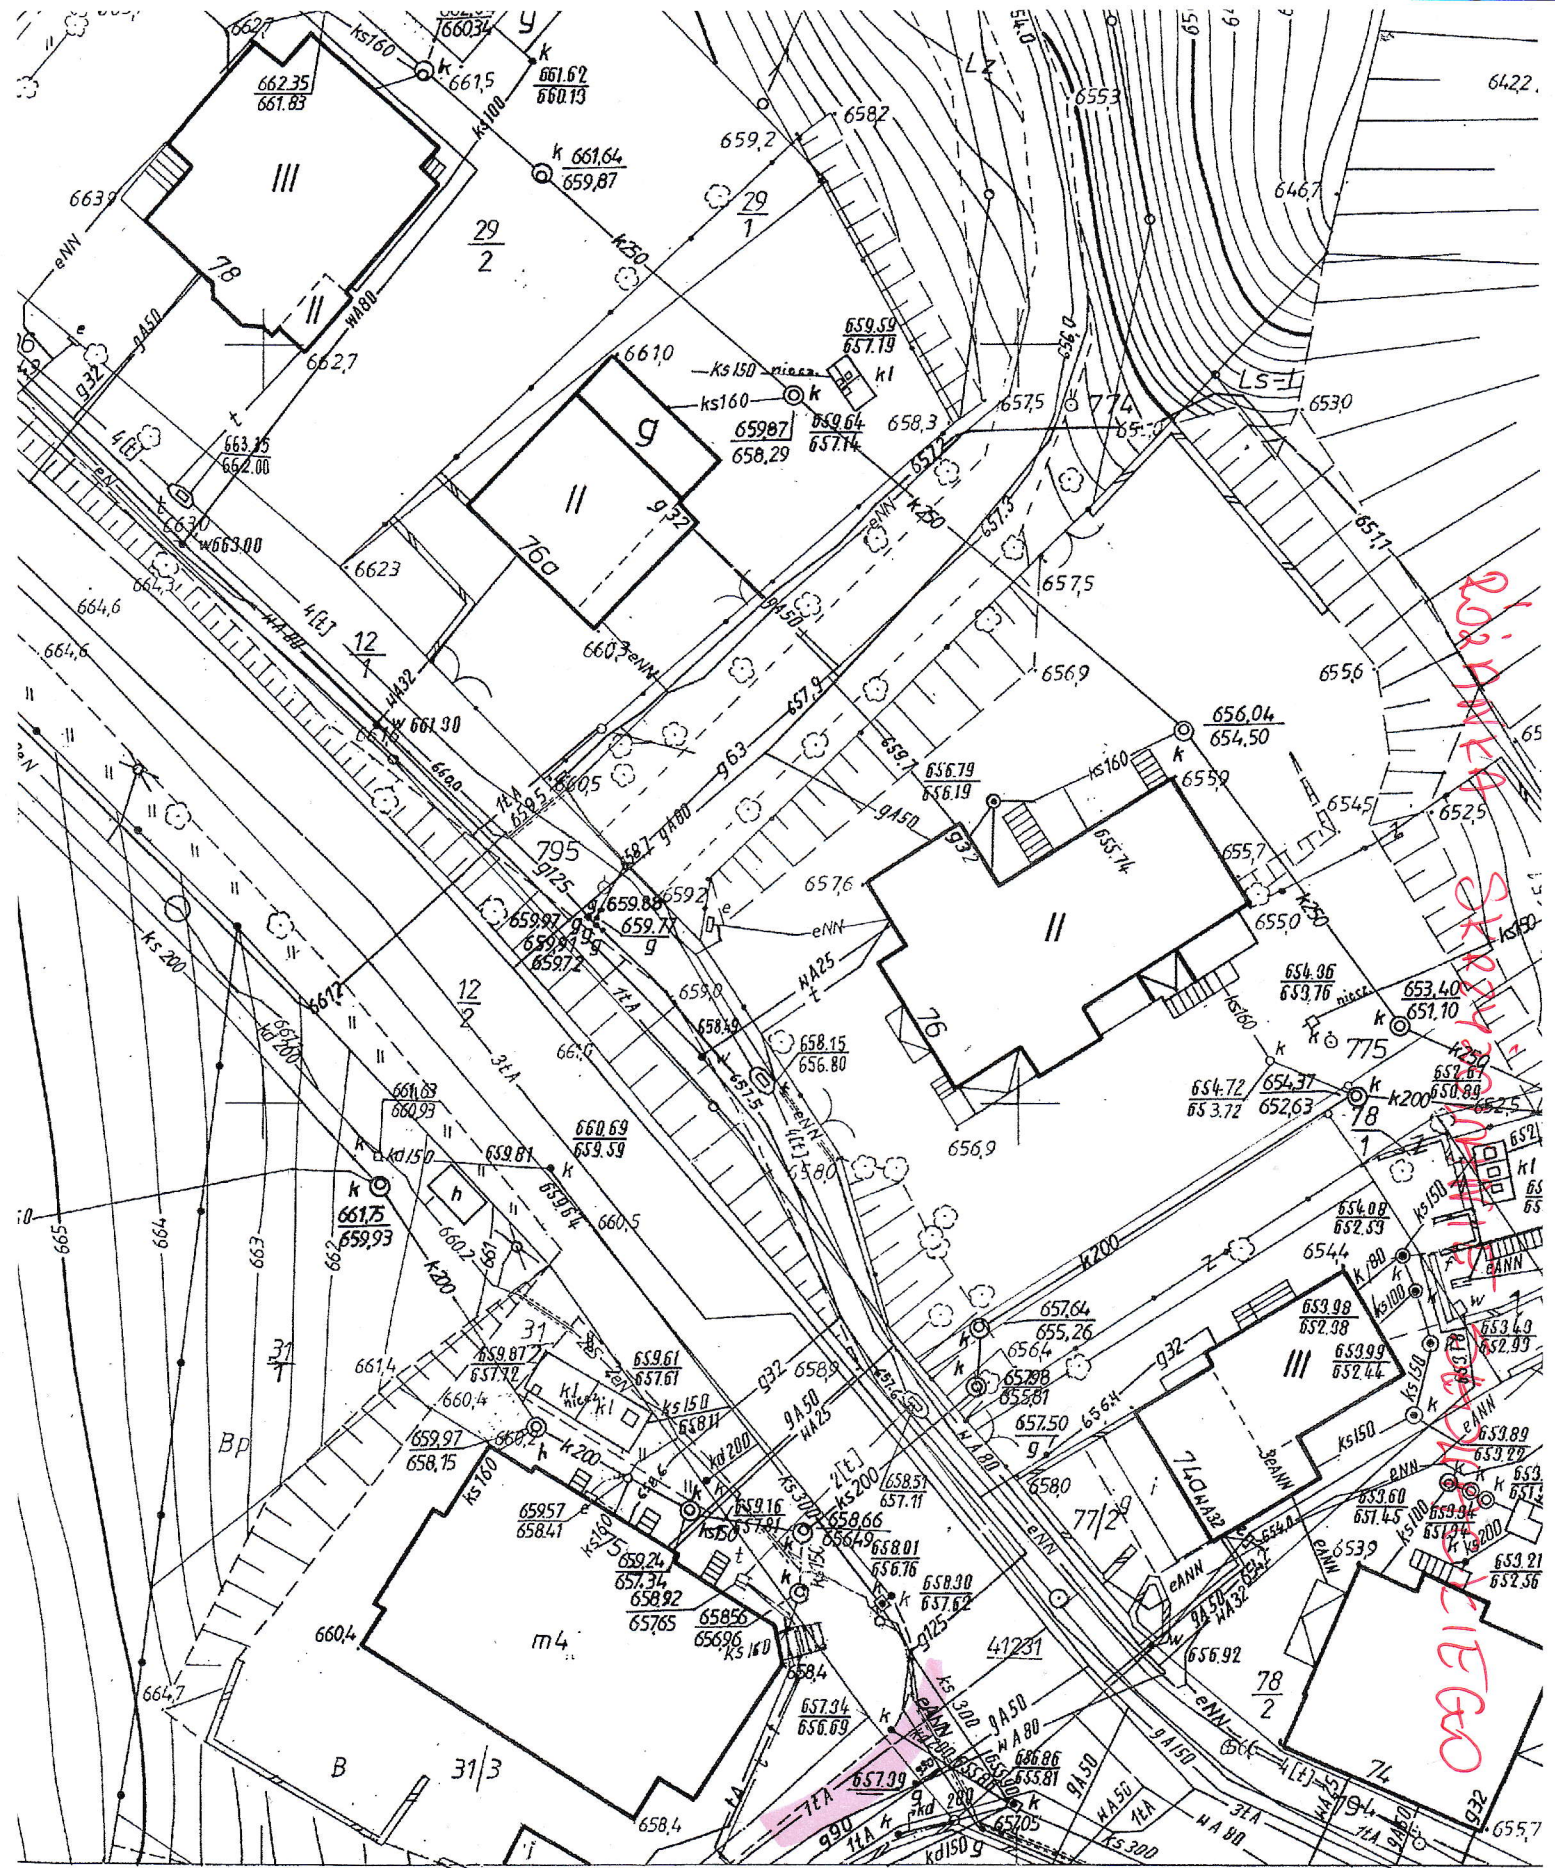

Skaland

Działka
nr ewid.
386/2

Działka
nr ewid.
386/1

Handwritten red annotations on the right side of the map, including the word "Dzielnica" and other illegible markings.

A. m KARPACZ
1. obręb 4

Słonek przy Staszica

461.441.1522

1:500

MAPA ZASADNICZA

Zatwierdzona w r. 1988 przez

OKRĘGOWE PRZEDSIĘBIORSTWO GEODEZYJNO-KARTOGRAFICZNE WE WROCŁAWIU

009 6E

SKLEP 2/34
KOŁCUSZKI

KOŚCIUSZKI