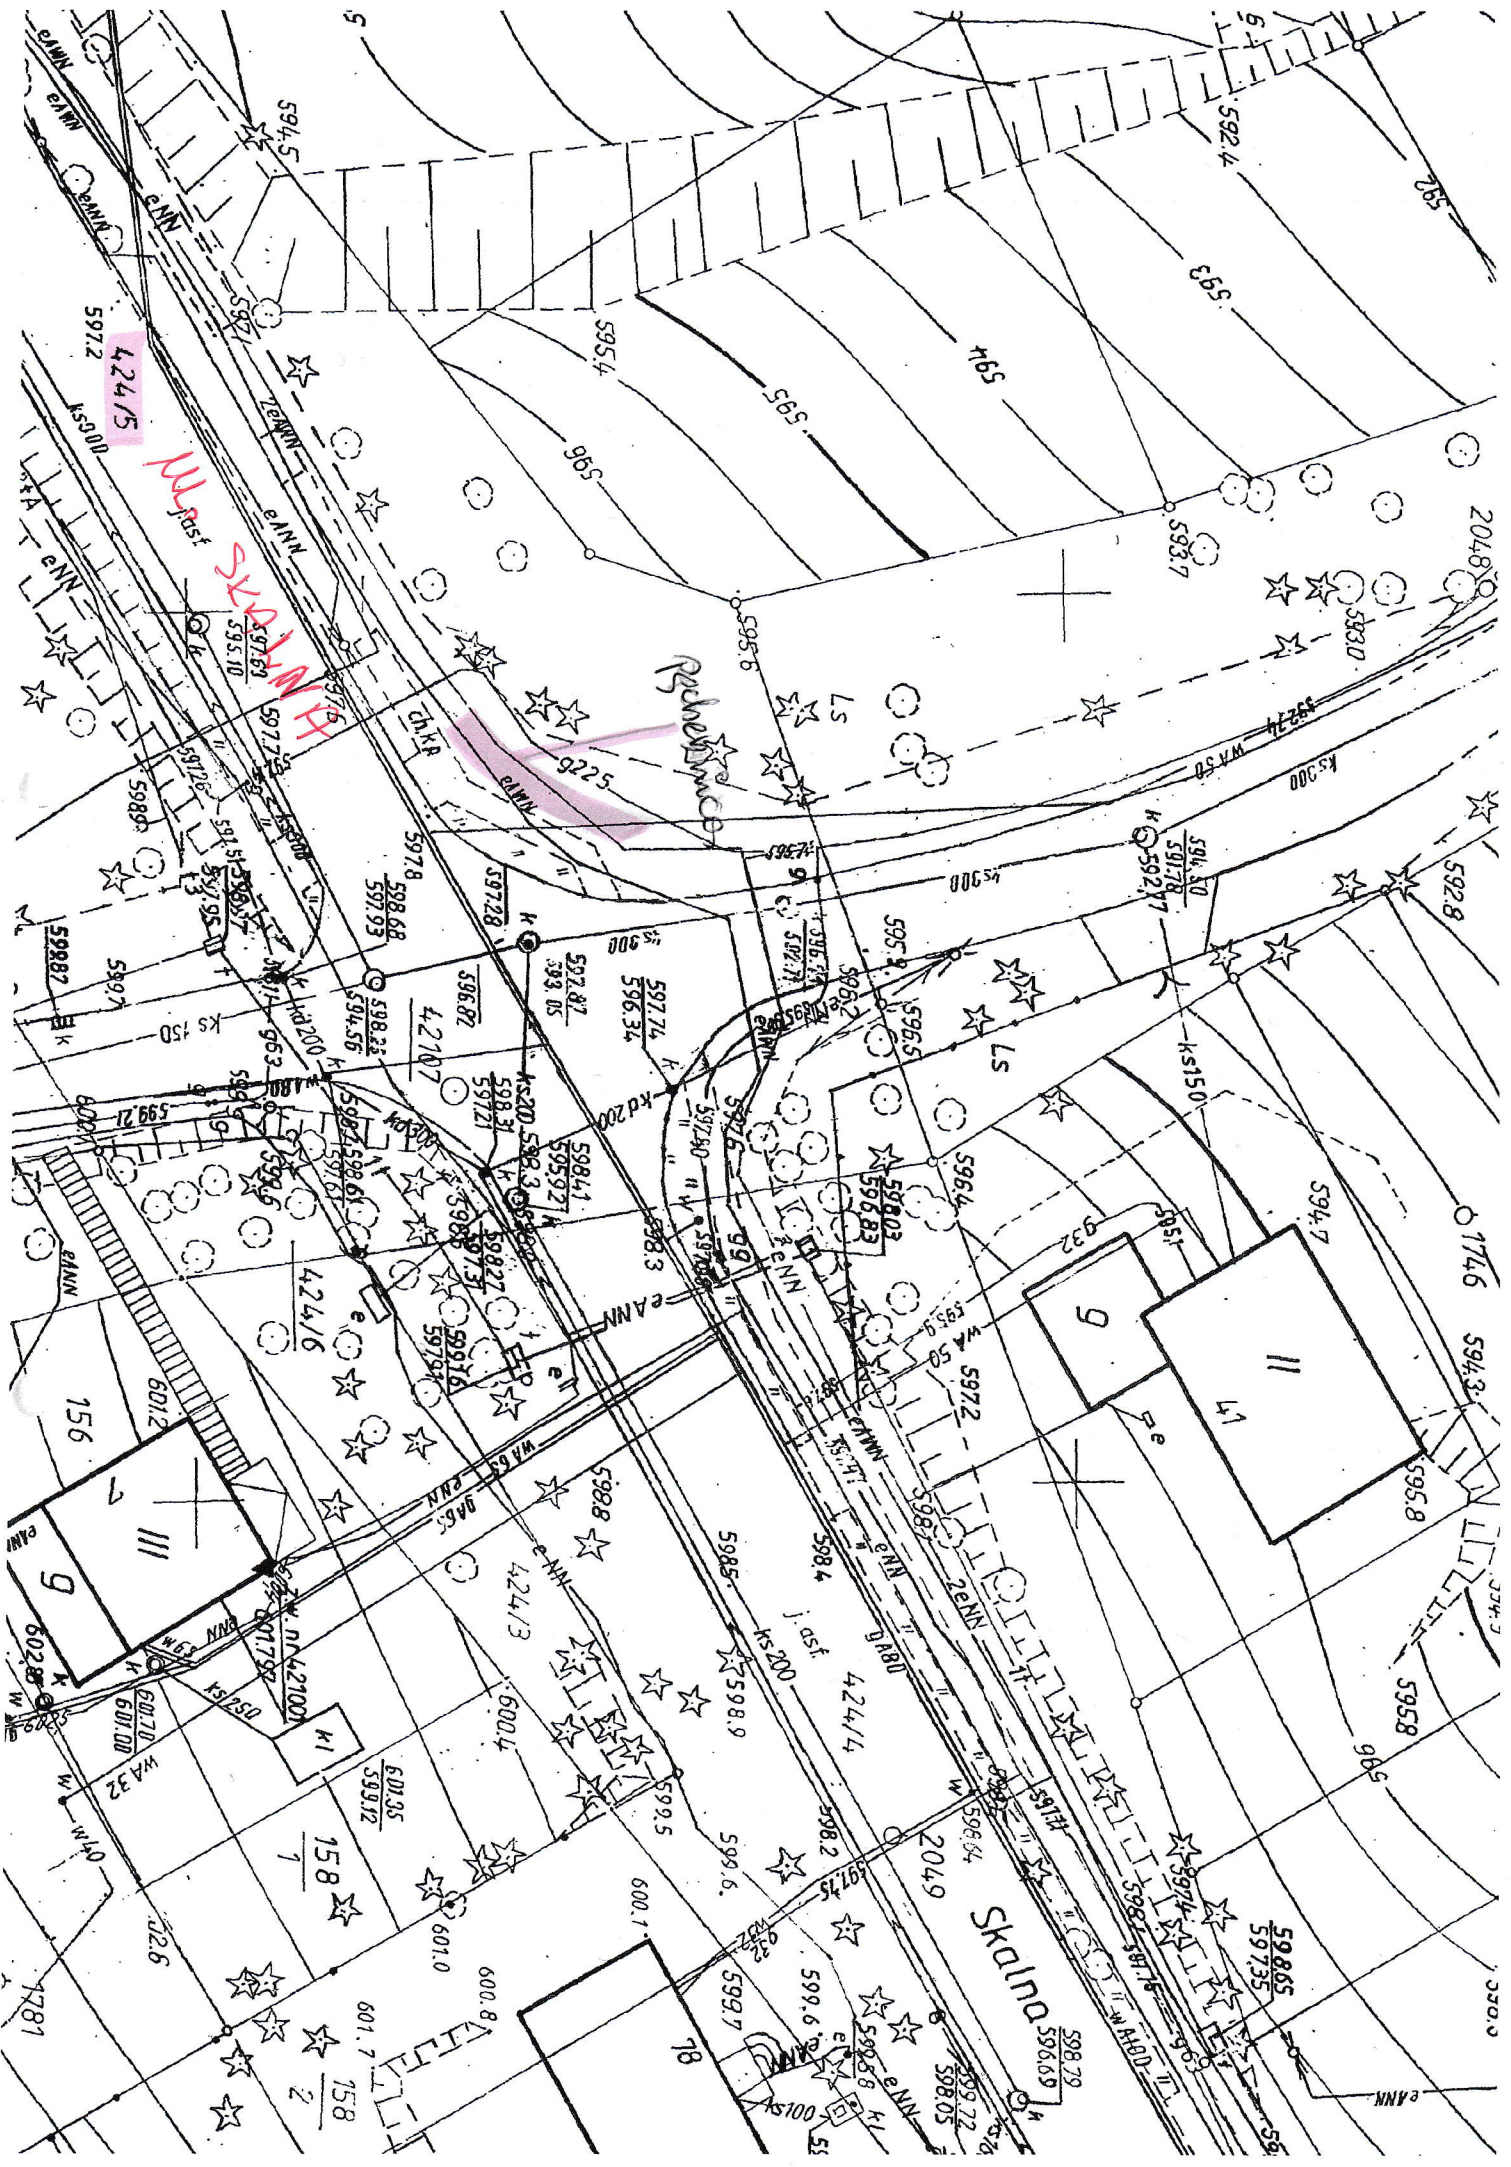

PARK PRZY SKOŁZIM

42415

W. Just
SLAND
H

Rehoboth

Skaland

42415

W. Just
SLAND
H

Rehoboth

Skaland

Działka
nr ewid.
386/2

Działka
nr ewid.
386/1

Handwritten red annotations on the right side of the map, including the word "Dzielnica" and other illegible markings.

A. m KARPACZ
1. obręb 4

Słonek przy Staszica

461.441.1522

1:500

MAPA ZASADNICZA

Zatwierdzona w r. 1988 przez

OKRĘGOWE PRZEDSIĘBIORSTWO GEODEZYJNO-KARTOGRAFICZNE WE WROCŁAWIU

009 6E

SKLEP 2/34
KOŁCUSZKI

KOŚCIUSZKI