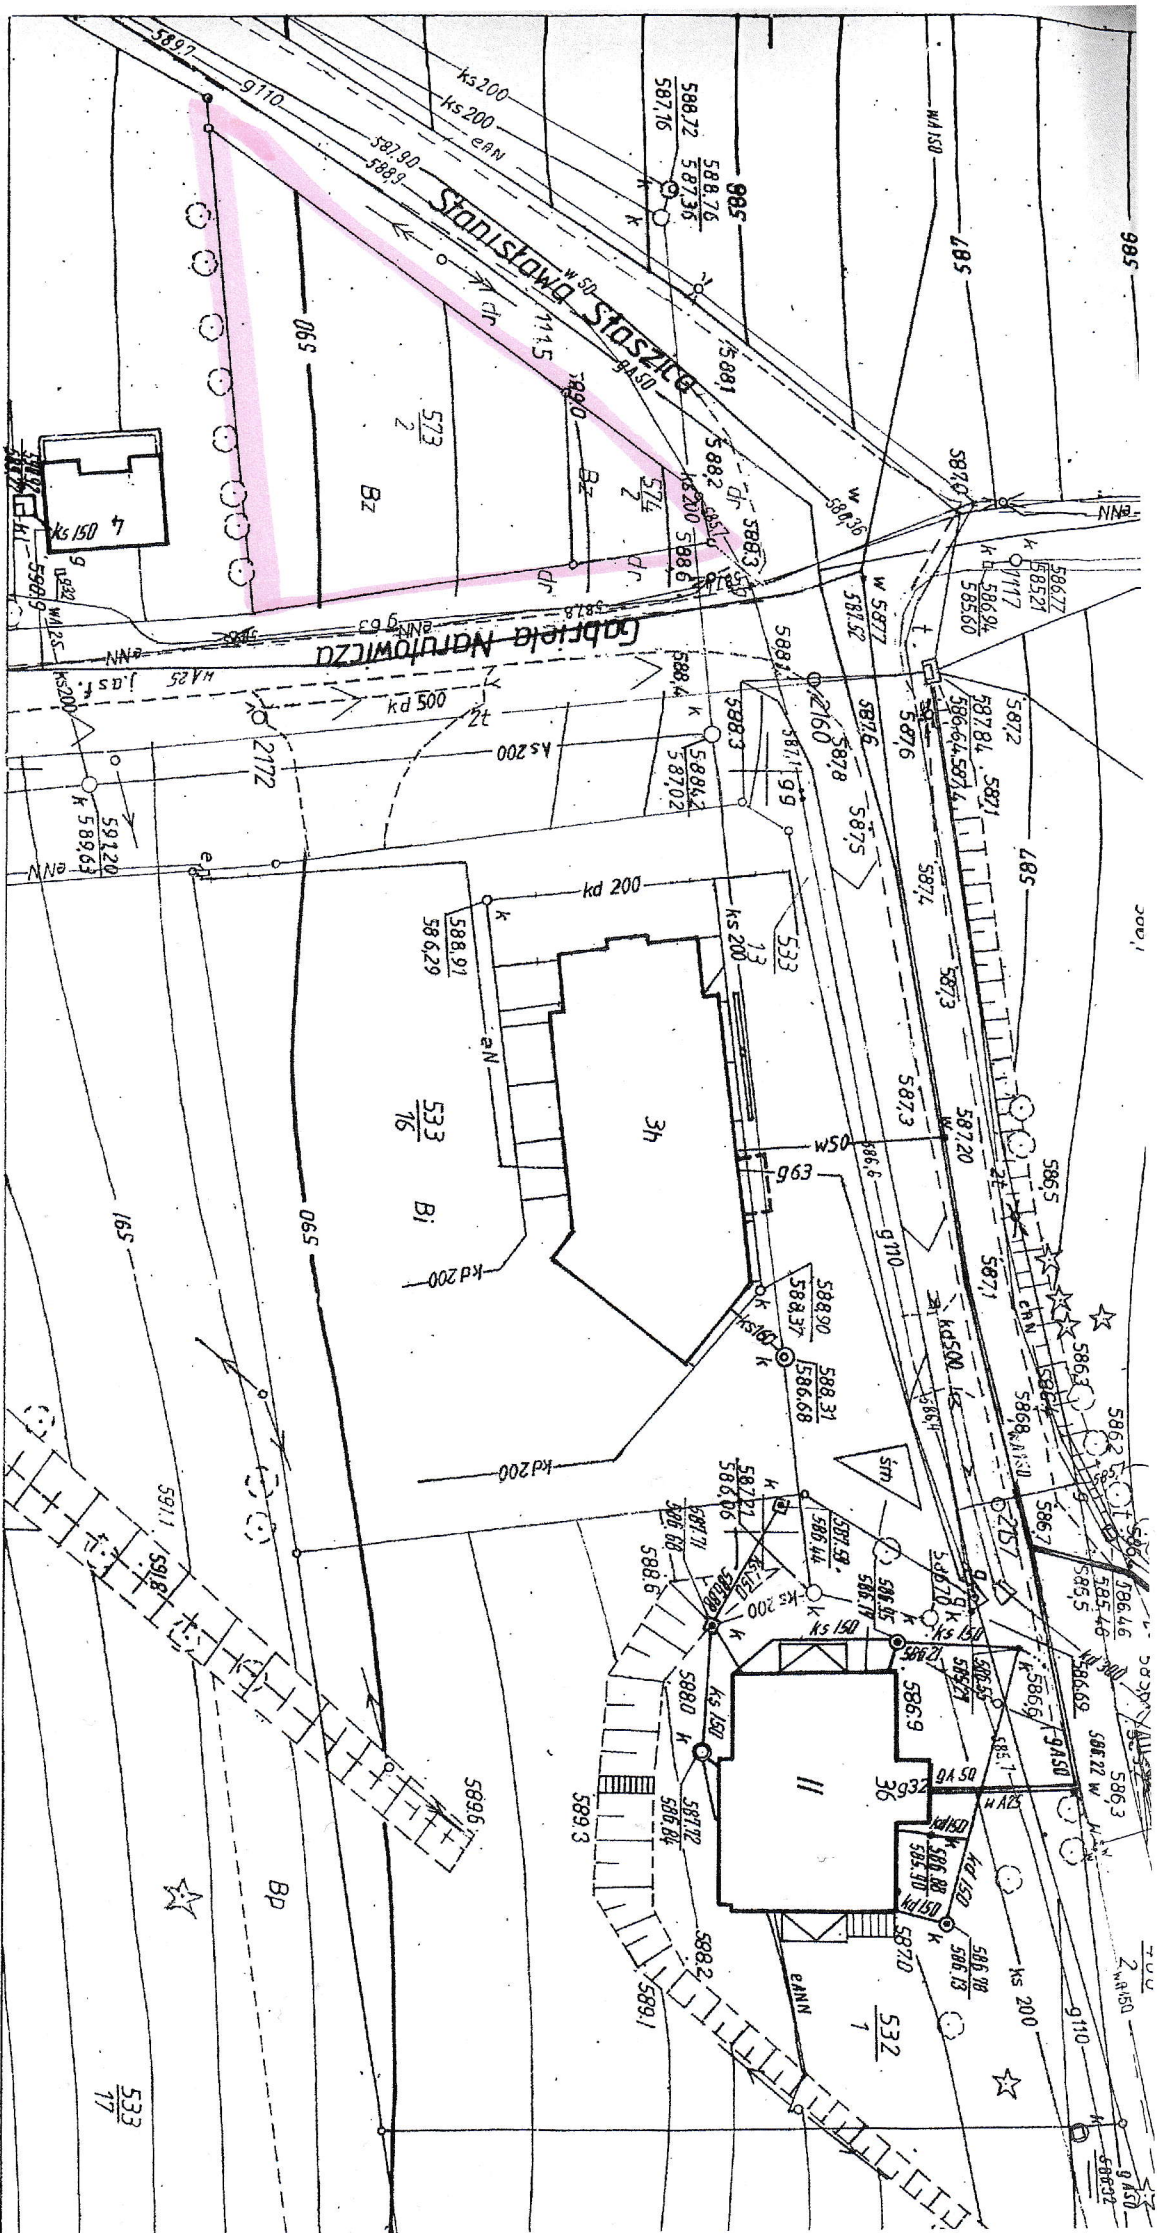

Skaland

Działka
nr ewid.
386/2

Działka
nr ewid.
386/1

Handwritten red annotations on the right side of the map, including the word "Dzielnica" and other illegible markings.

A. m KARPACZ
1. obręb 4

Słonek przy Staszica

461.441.1522

1:500

MAPA ZASADNICZA

Zatwierdzona w r. 1988 przez

OKRĘGOWE PRZEDSIĘBIORSTWO GEODEZYJNO-KARTOGRAFICZNE WE WROCŁAWIU

009 6E

SKLEP 2/34
KOŁCUSZKI

KOŚCIUSZKI

14

9

40

5

11

70

9

9

58007

57793

10

9

12

14

9

40