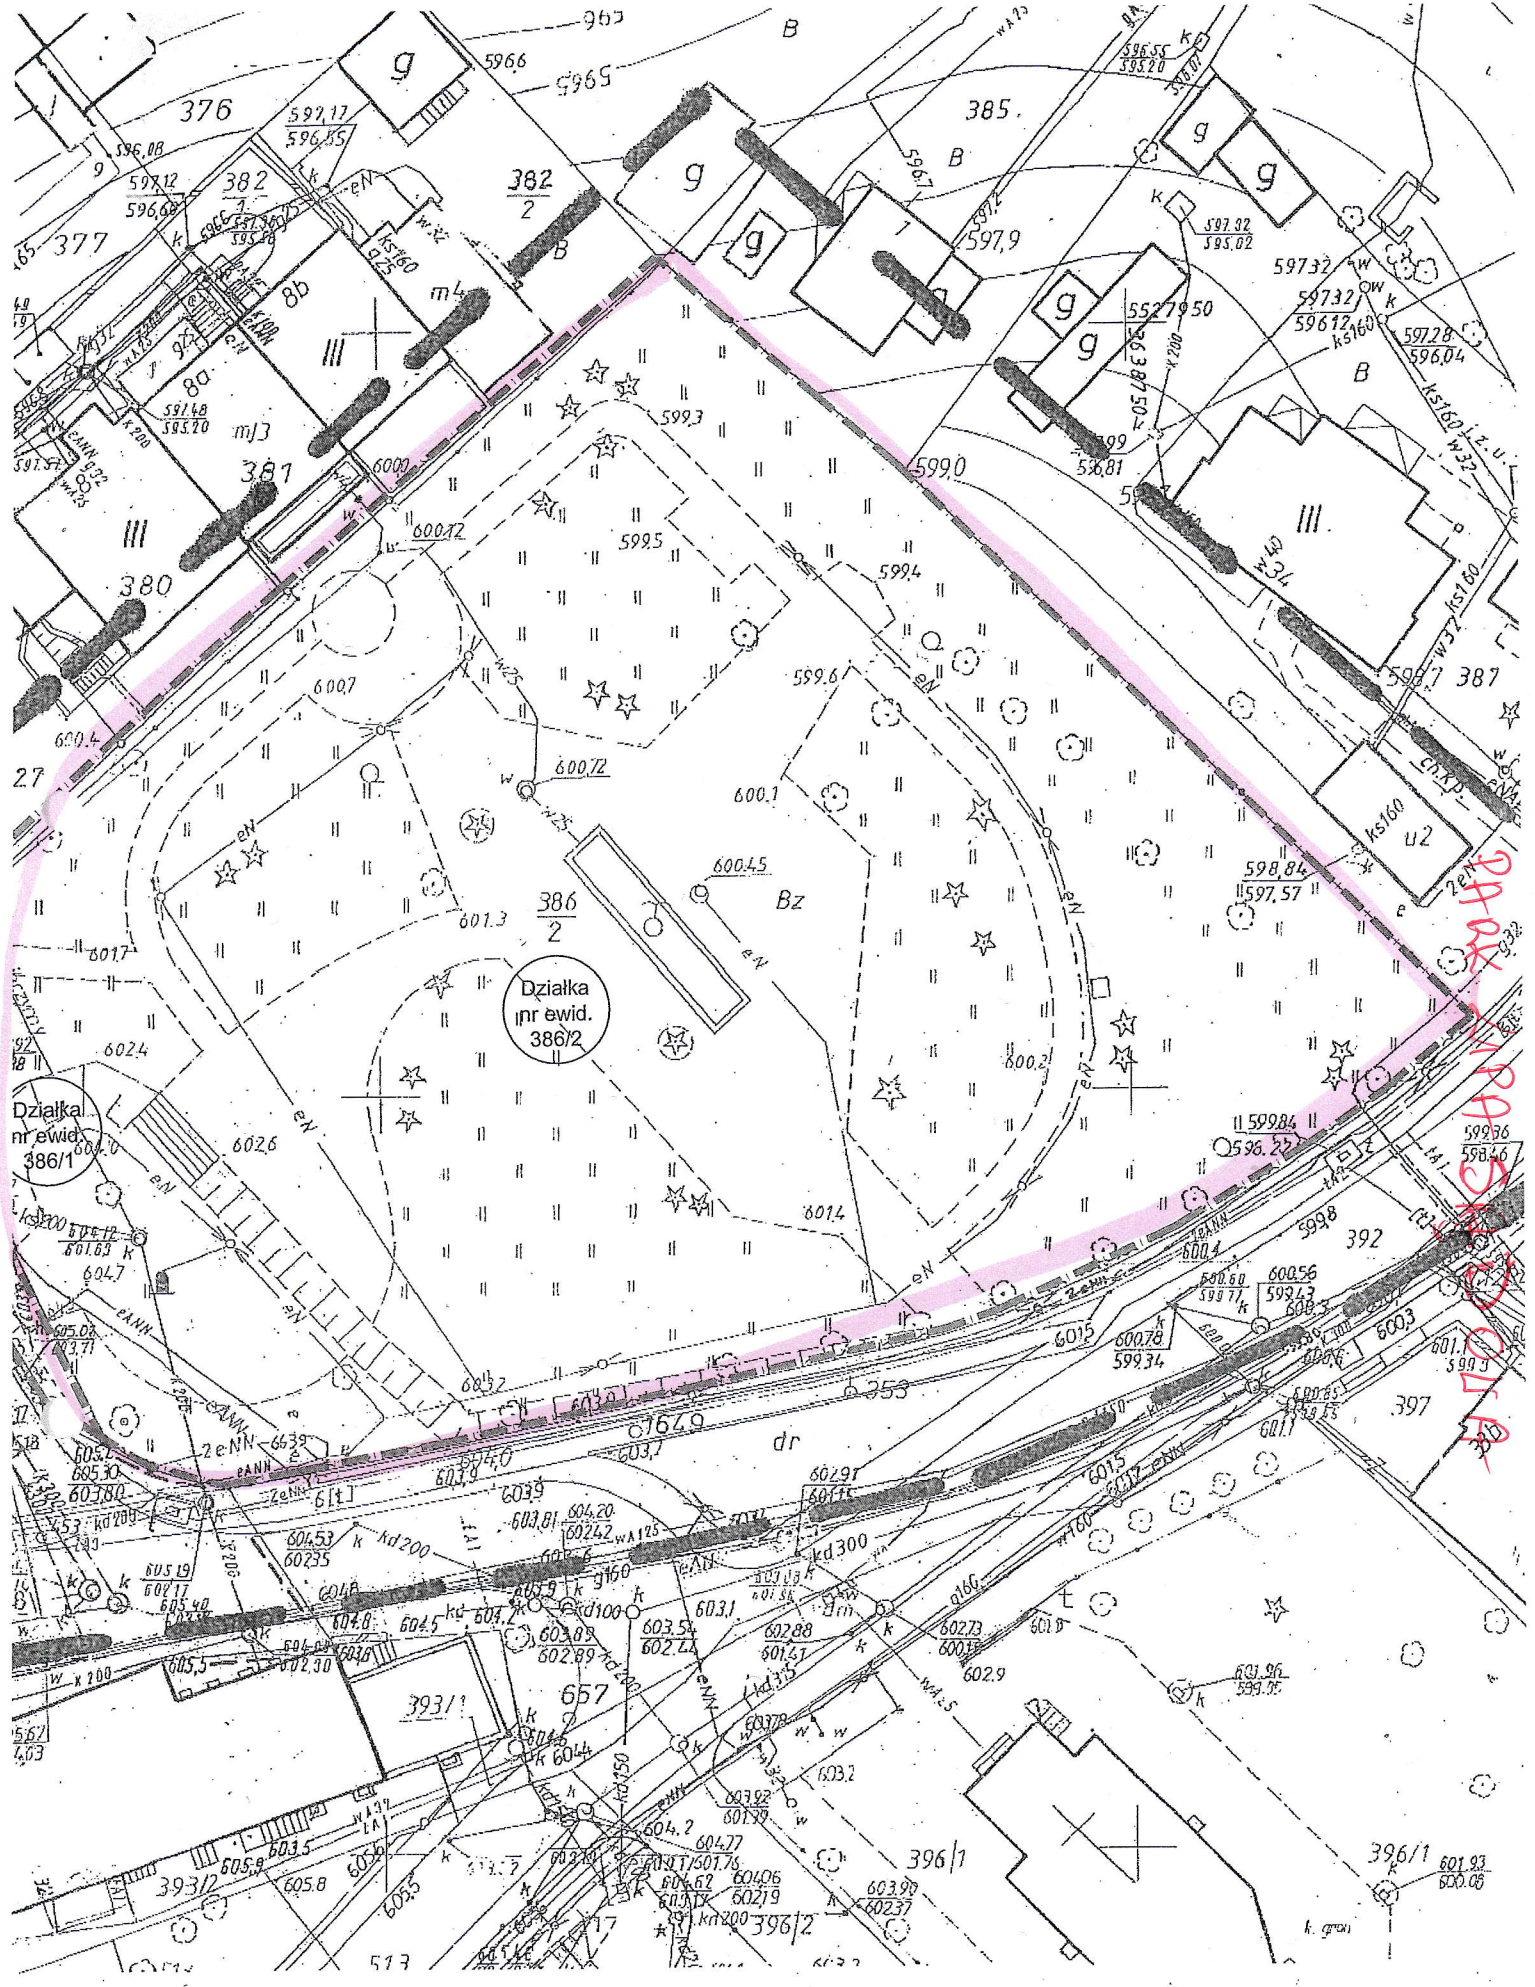

PARK PRZY SKOŁZIM

42415

W. Just
SLAND
H

Rehoboth

Skaland

42415

W. Just
SLAND
H

Rehoboth

Skaland

Działka
nr ewid.
386/2

Działka
nr ewid.
386/1

Handwritten red annotations on the right side of the map, including the word "Dzielnica" and other illegible markings.

A. m KARPACZ
1. obręb 4

Słonek przy Staszica

461.441.1522

1:500

MAPA ZASADNICZA

Zatwierdzona w r. 1988 przez

OKRĘGOWE PRZEDSIĘBIORSTWO GEODEZYJNO-KARTOGRAFICZNE WE WROCŁAWIU

009 6E

SKLEP 2/34
KOŁCUSZKI

KOŚCIUSZKI