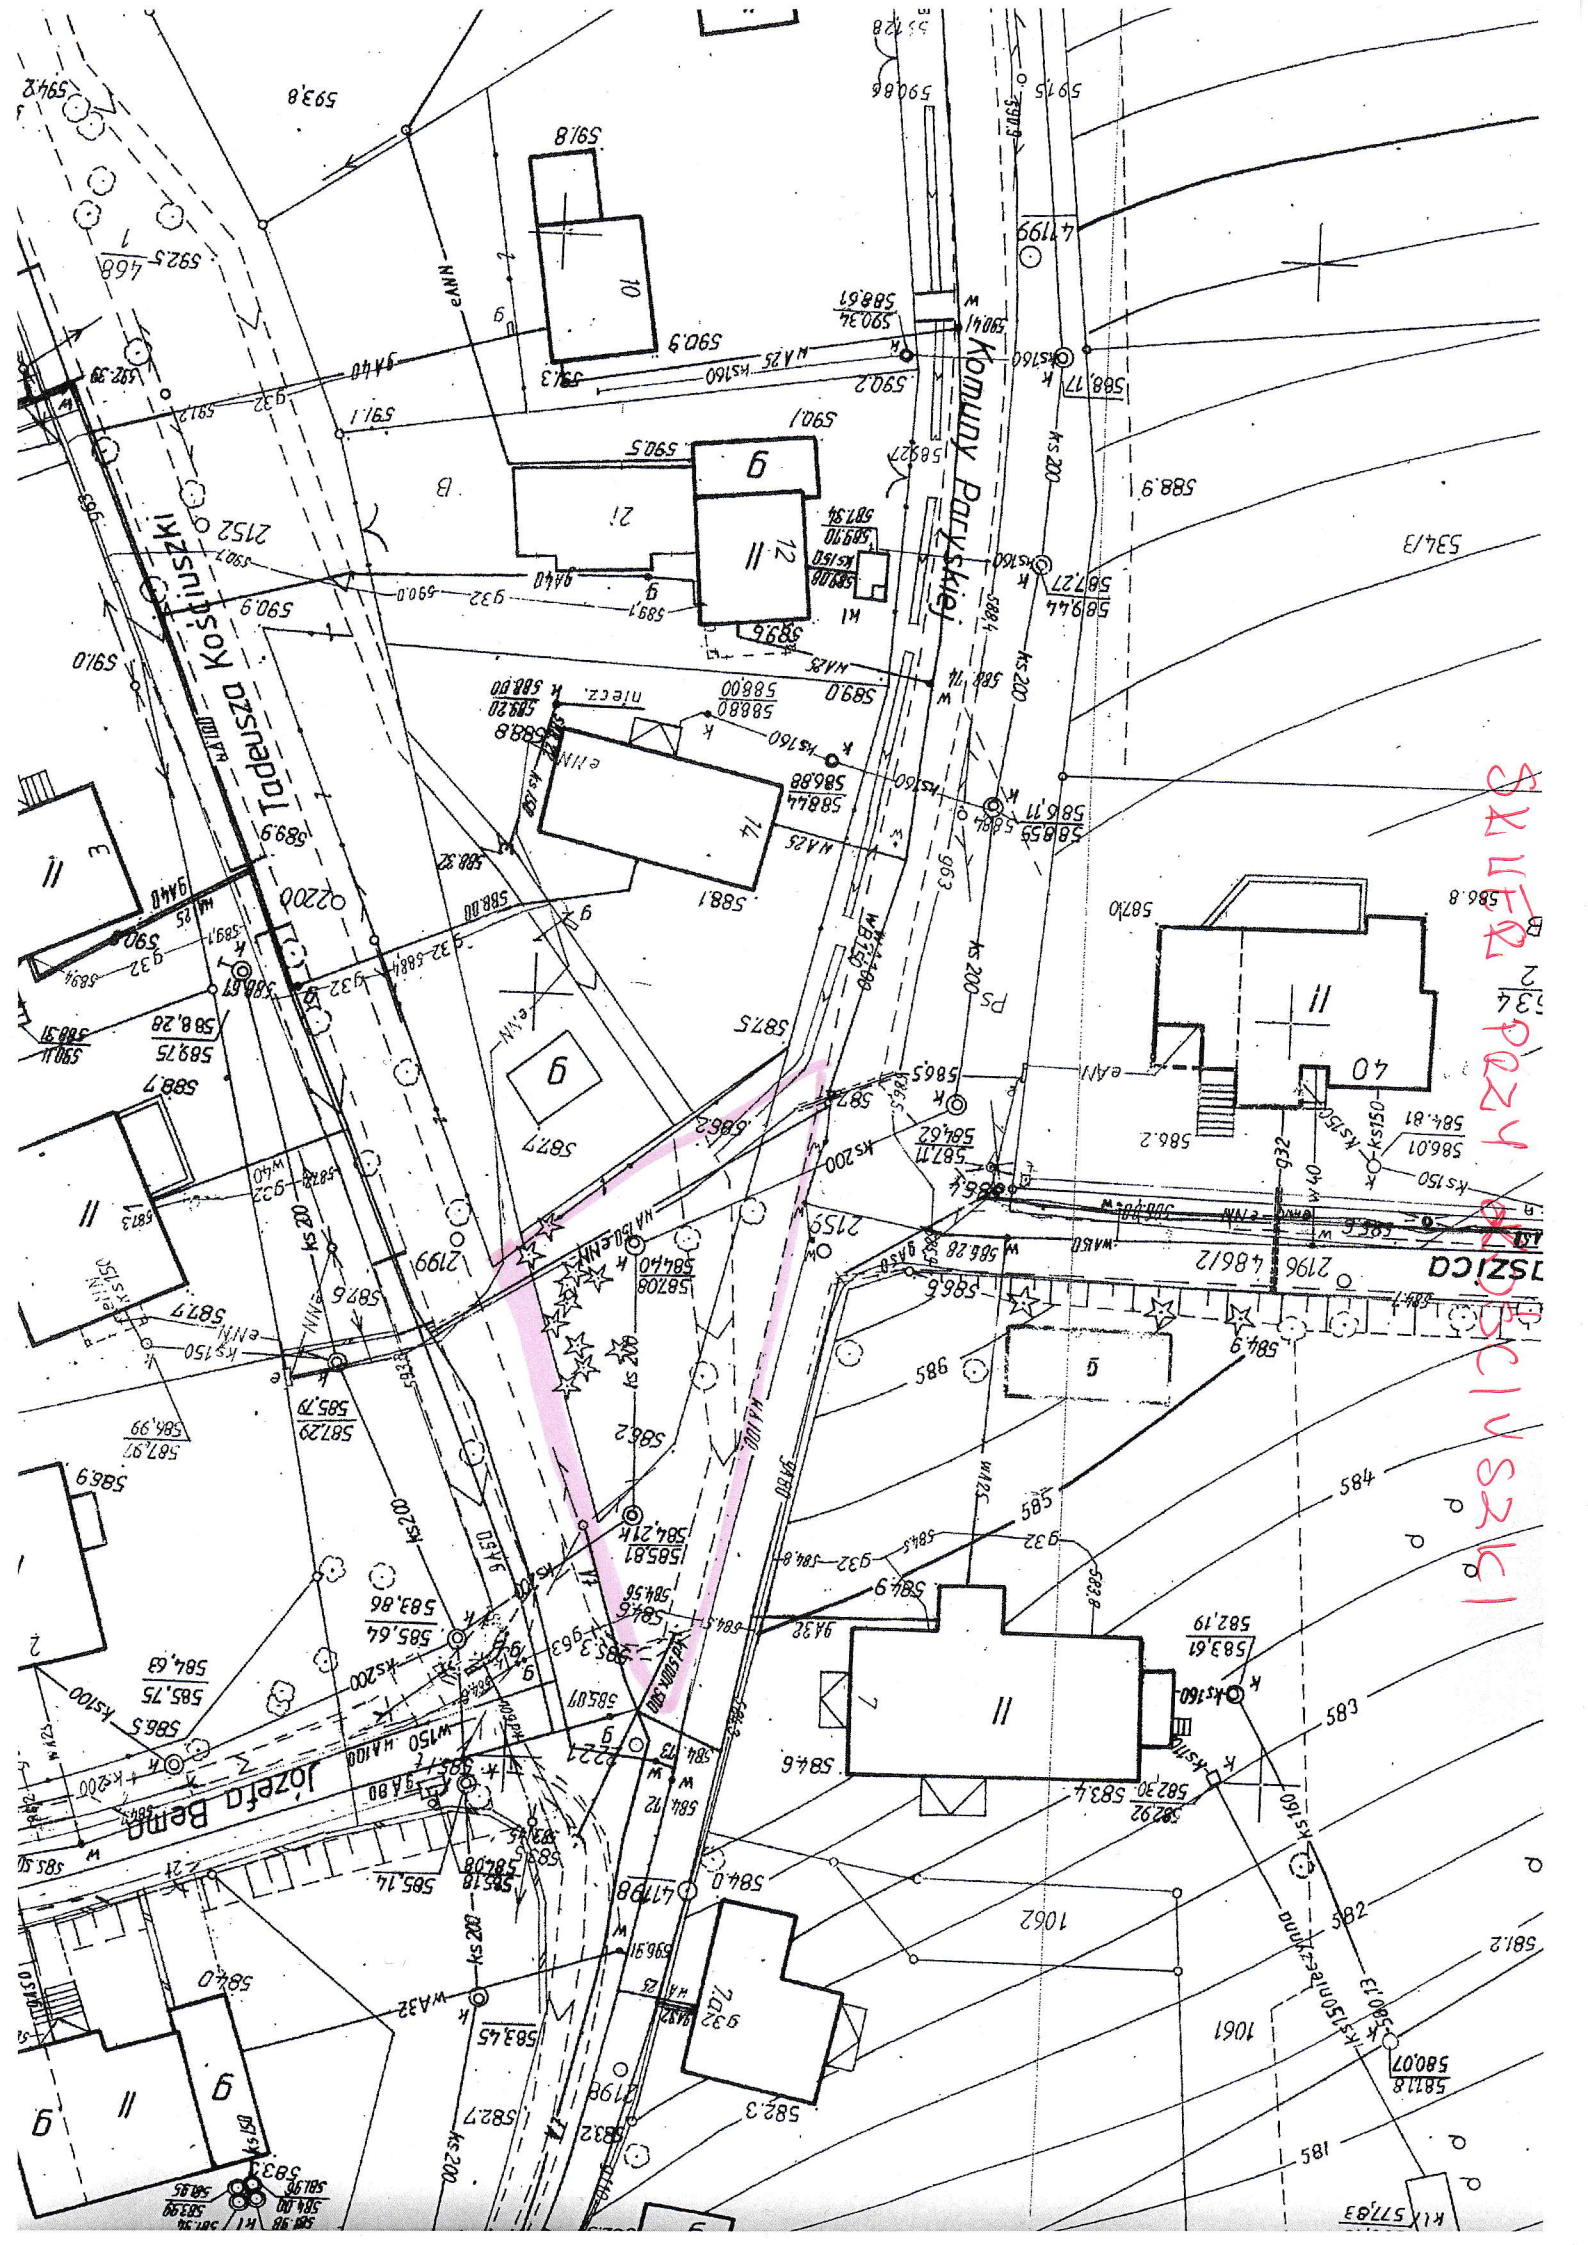

Skaland

Działka
nr ewid.
386/2

Działka
nr ewid.
386/1

Handwritten red annotations on the right side of the map, including the word "Dzielnica" and other illegible markings.

A. m KARPACZ
1. obręb 4

Słonek przy Staszica

461.441.1522

1:500

MAPA ZASADNICZA

Zatwierdzona w r. 1988 przez

OKRĘGOWE PRZEDSIĘBIORSTWO GEODEZYJNO-KARTOGRAFICZNE WE WROCŁAWIU

009 6E

SKLEP 2/34
KOŁCUSZKI

KOŚCIUSZKI