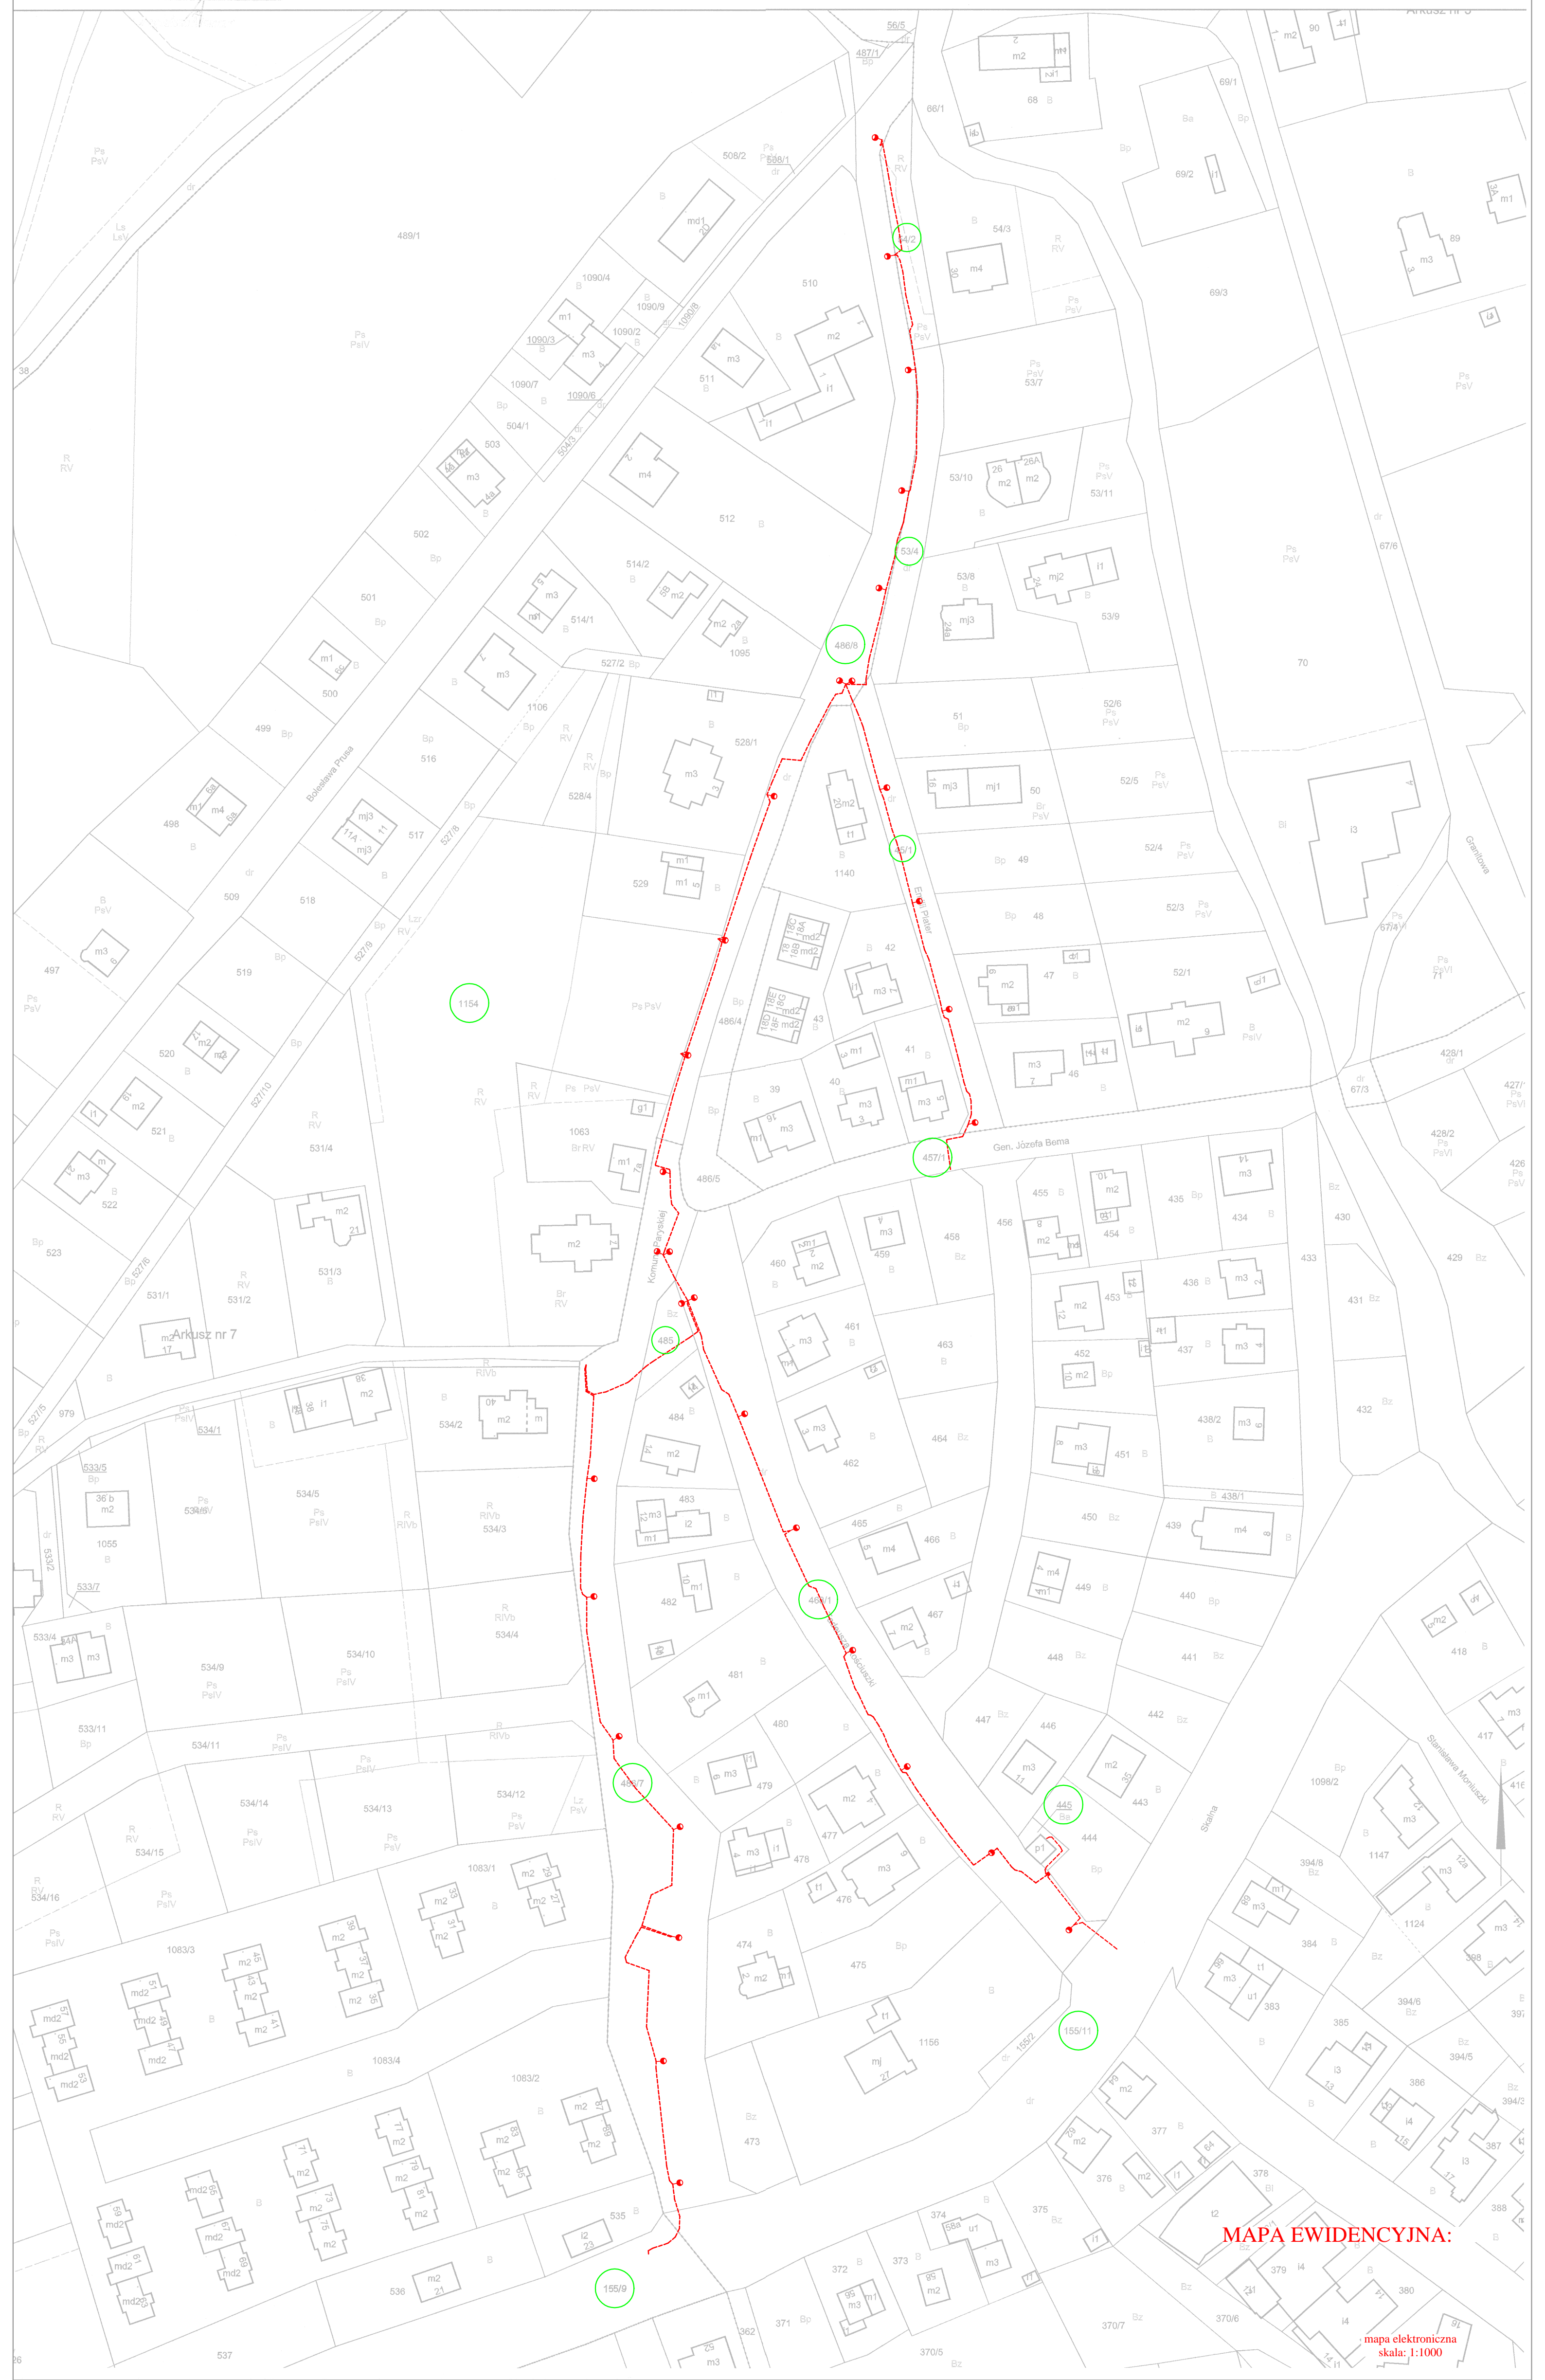

52.642.244.208

Procedura esp. zgodnie z wytycznymi i kopii z treści metryk państwowego zasobu geodezyjnego i kartograficznego	
Organ prowadzący państwowy zasob geodezyjny i kartograficzny	STAROSTA JELENIOGÓRSKI
Identyfikator ewidencyjny materiału zasobu	
Data wytworzenia kopii	
	11 LIP. 2016

Powiat: jeleniogórski
 Jednostka ewidencyjna: 020601_1, Karpacz
 Obręb ewidencyjny: 0003

Mapa Ewidencji Gruntów

Skala 1:1000

MAPA EWIDENCYJNA:

mapa elektroniczna
 skala: 1:1000